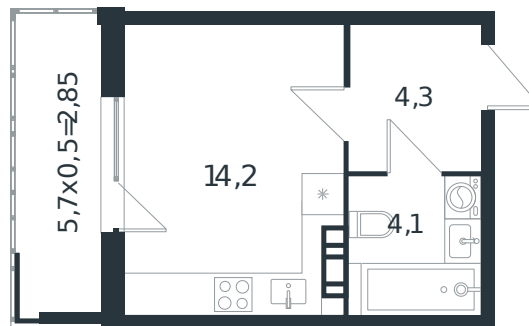

Квартира № 23

1 этаж

Студия 25.45 м²

4 011 687 ₽

Проект	Микрорайон «Новая Елизаветка»
Номер на этаже	23
Этаж	4 из 4
Корпус	Литер 3
Секция	1
Заселение	2026 г.
Отделка	Готовая отделка