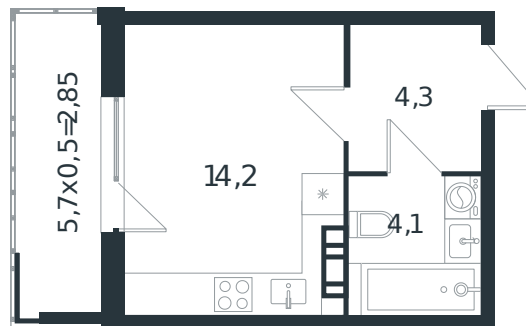

Квартира № 23

1 этаж

Студия 25.45 м²

3 854 406 ₽

Проект	Микрорайон «Новая Елизаветка»
Номер на этаже	23
Этаж	4 из 4
Корпус	Литер 3
Секция	1
Заселение	2026 г.
Отделка	Готовая отделка