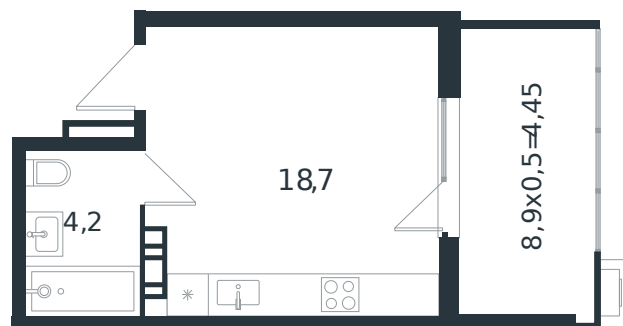

Квартира № 22

1 этаж

Студия 27.35 м²

4 224 305 ₽

Проект	Микрорайон «Новая Елизаветка»
Номер на этаже	22
Этаж	4 из 4
Корпус	Литер 3
Секция	1
Заселение	2026 г.
Отделка	Готовая отделка

+7(861)210-35-75

 ИНСИТИ
ДЕВЕЛОПМЕНТ