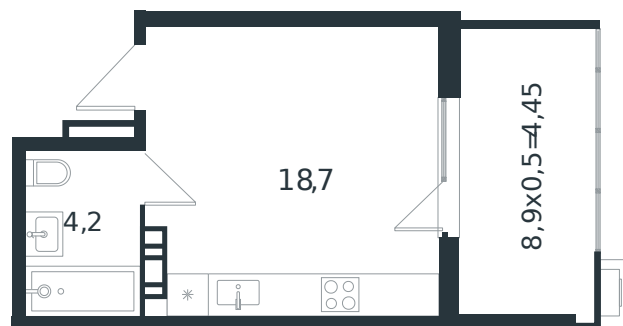

Квартира № 22

1 этаж

Студия 27.35 м²

4 393 946 ₪

Проект	Микрорайон «Новая Елизаветка»
Номер на этаже	22
Этаж	4 из 4
Корпус	Литер 3
Секция	1
Заселение	2026 г.
Отделка	Готовая отделка

+7(861)210-35-75

 ИНСИТИ
ДЕВЕЛОПМЕНТ