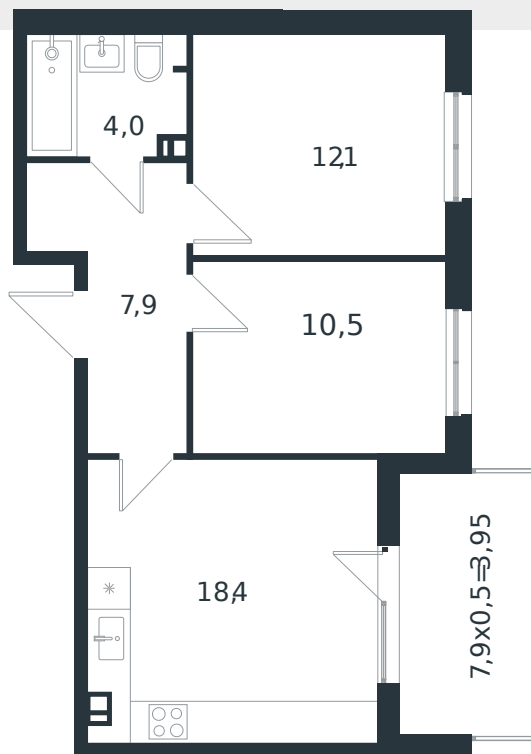

Квартира № 20

1 этаж

2К-квартира 56.85 м²

7 607 785 ₺

Проект	Микрорайон «Новая Елизаветка»
Номер на этаже	20
Этаж	4 из 4
Корпус	Литер 3
Секция	1
Заселение	2026 г.
Отделка	Готовая отделка