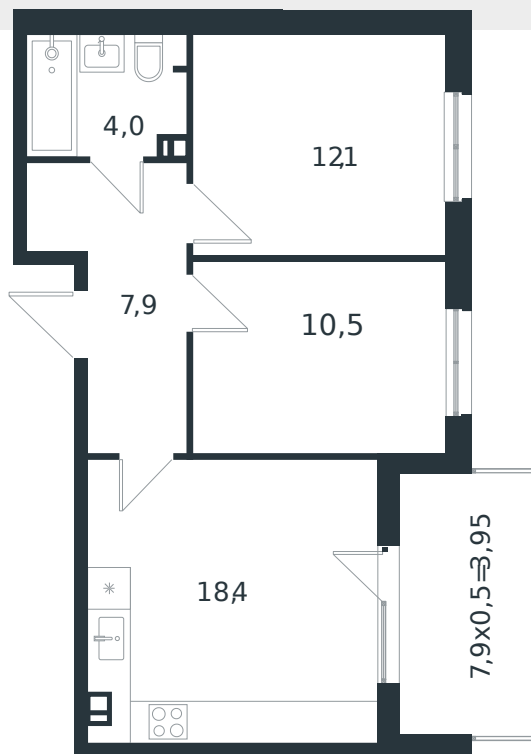

Квартира № 20

1 этаж

2К-квартира 56.85 м²

7 311 177 ₪

Проект	Микрорайон «Новая Елизаветка»
Номер на этаже	20
Этаж	4 из 4
Корпус	Литер 3
Секция	1
Заселение	2026 г.
Отделка	Готовая отделка

+7(861)210-35-75

ИНСИТИ
ДЕВЕЛОПМЕНТ