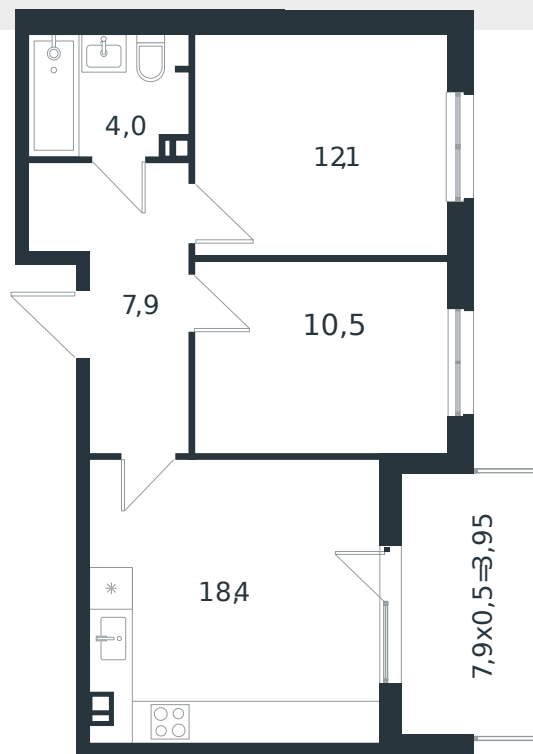

# Квартира № 20

1 этаж

2К-квартира 56.85 м²

7 311 177 ₪

Проект	Микрорайон «Новая Елизаветка»
Номер на этаже	20
Этаж	4 из 4
Корпус	Литер 3
Секция	1
Заселение	2026 г.
Отделка	Готовая отделка