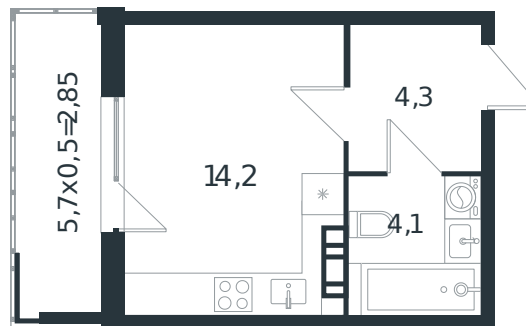

# Квартира № 17

1 этаж

Студия 25.45 м<sup>2</sup>

4 011 687 ₽

Проект	Микрорайон «Новая Елизаветка»
Номер на этаже	17
Этаж	3 из 4
Корпус	Литер 3
Секция	1
Заселение	2026 г.
Отделка	Готовая отделка