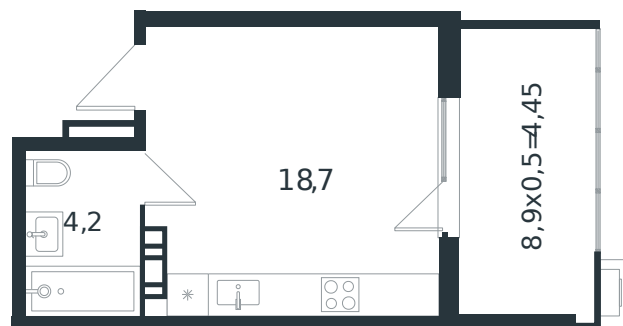

# Квартира № 16

1 этаж

Студия 27.35 м<sup>2</sup>

4 278 809 ₽

|                |                               |
|----------------|-------------------------------|
| Проект         | Микрорайон «Новая Елизаветка» |
| Номер на этаже | 16                            |
| Этаж           | 3 из 4                        |
| Корпус         | Литер 3                       |
| Секция         | 1                             |
| Заселение      | 2026 г.                       |
| Отделка        | Готовая отделка               |