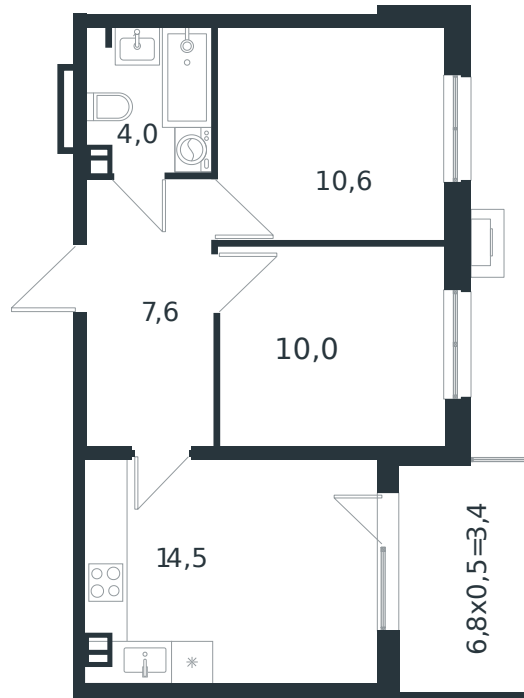

Квартира № 15

1 этаж

2К-квартира 50.1 м²

6 980 538 ₽

Проект	Микрорайон «Новая Елизаветка»
Номер на этаже	15
Этаж	3 из 4
Корпус	Литер 3
Секция	1
Заселение	2026 г.
Отделка	Готовая отделка