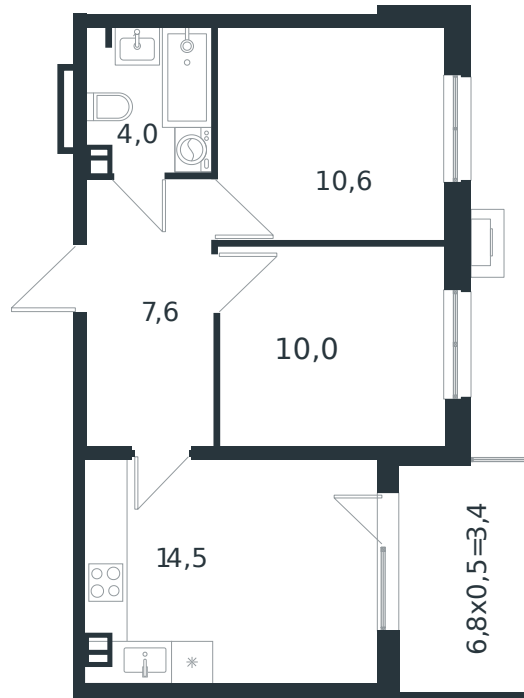

Квартира № 15

1 этаж

2К-квартира 50.1 м²

6 709 998 ₽

Проект	Микрорайон «Новая Елизаветка»
Номер на этаже	15
Этаж	3 из 4
Корпус	Литер 3
Секция	1
Заселение	2026 г.
Отделка	Готовая отделка