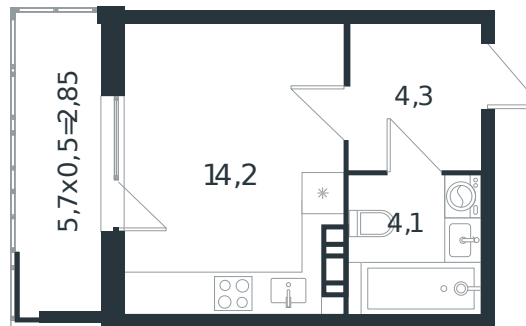

# Квартира № 11

1 этаж

Студия 25.45 м<sup>2</sup>

3 891 054 ₽

Проект	Микрорайон «Новая Елизаветка»
Номер на этаже	11
Этаж	2 из 4
Корпус	Литер 3
Секция	1
Заселение	2026 г.
Отделка	Готовая отделка