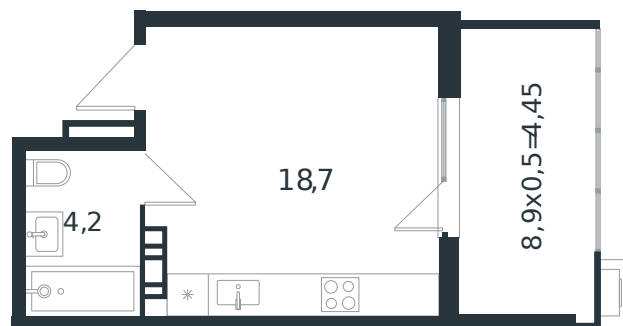

# Квартира № 10

1 этаж

Студия 27.35 м<sup>2</sup>

4 393 946 ₪

Проект	Микрорайон «Новая Елизаветка»
Номер на этаже	10
Этаж	2 из 4
Корпус	Литер 3
Секция	1
Заселение	2026 г.
Отделка	Готовая отделка

+7(861)210-35-75