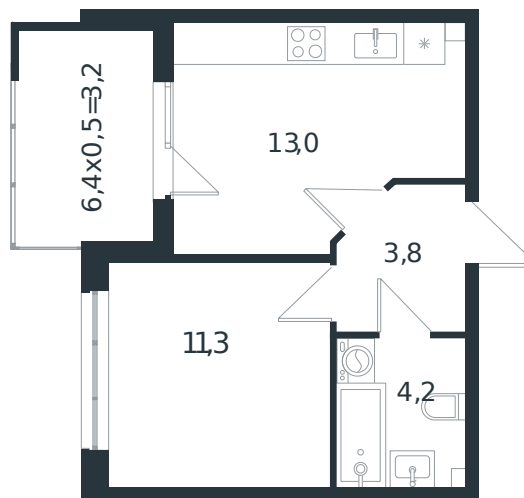

# Квартира № 6

1 этаж

1К-квартира 35.5 м<sup>2</sup>

5 121 864 ₽

Проект	Микрорайон «Новая Елизаветка»
Номер на этаже	6
Этаж	1 из 4
Корпус	Литер 3
Секция	1
Заселение	2026 г.
Отделка	Готовая отделка