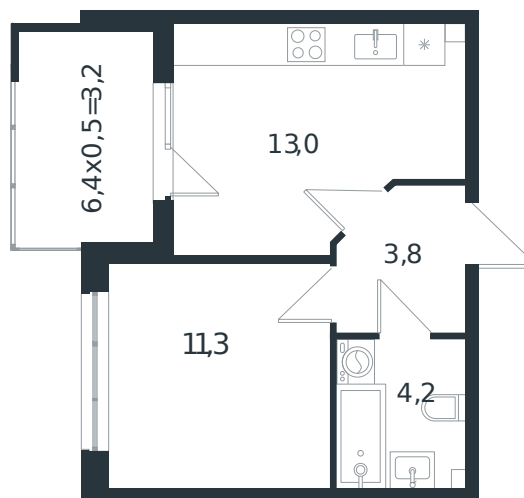

Квартира № 6

1 этаж

1К-квартира 35.5 м²

5 134 373 ₽

Проект
Номер на этаже
Этаж
Корпус
Секция
Заселение
Отделка

Микрорайон «Новая Елизаветка»
6
1 из 4
Литер 3
1
2026 г.
Готовая отделка