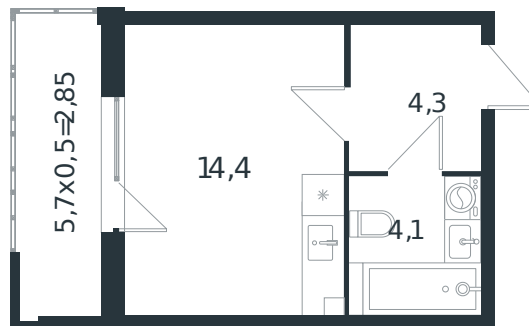

Квартира № 5

1 этаж

Студия 25.65 м²

3 962 925 ₪

Проект
Номер на этаже
Этаж
Корпус
Секция
Заселение
Отделка

Микрорайон «Новая Елизаветка»
5
1 из 4
Литер 3
1
2026 г.
Готовая отделка