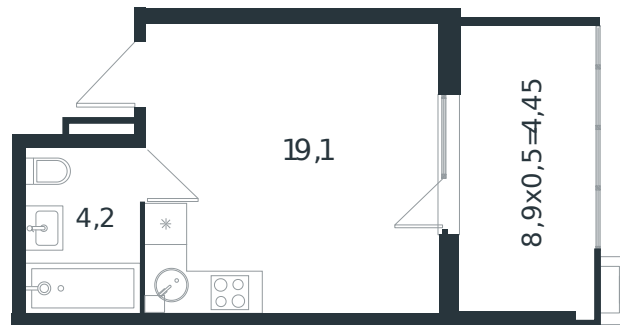

Квартира № 4

1 этаж

Студия 27.75 м²

4 138 128 ₽

Проект	Микрорайон «Новая Елизаветка»
Номер на этаже	4
Этаж	1 из 4
Корпус	Литер 3
Секция	1
Заселение	2026 г.
Отделка	Готовая отделка

+7(861)210-35-75

ИНСИТИ
ДЕВЕЛОПМЕНТ