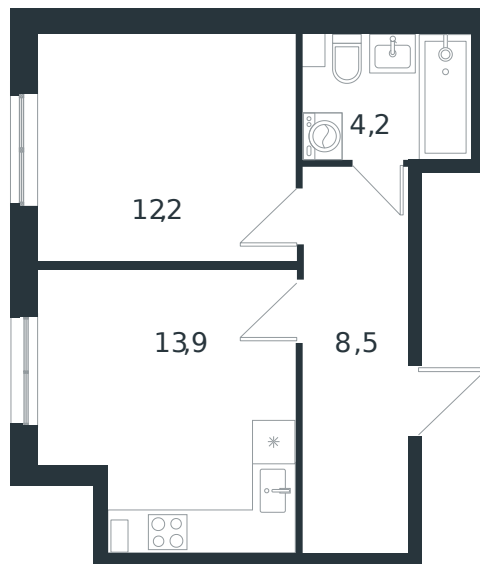

Квартира №1

1 этаж

1К-квартира 38.8 м²

5 688 000 ₹

Проект	Микрорайон «Новая Елизаветка»
Номер на этаже	1
Этаж	1 из 4
Корпус	Литер 3
Секция	1
Заселение	2026 г.
Отделка	Готовая отделка

+7(861)210-35-75

 ИНСИТИ
ДЕВЕЛОПМЕНТ