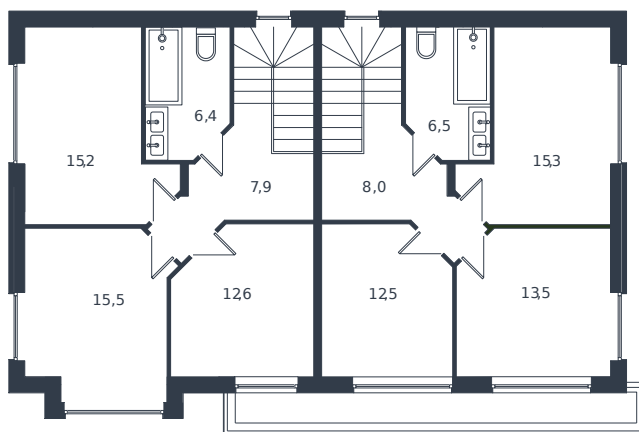

Таунхаус № 313

Таунхаус 122.8 м²

14 400 000 Р

Жилой комплекс

Инсити

Адрес

г. Краснодар, ул. им. Виктора Фесюкова, 3

Срок сдачи

2027 г.

Проект
Номер на этаже
Этаж
Корпус
Секция
Заселение
Отделка

Микрорайон «Новая Елизаветка»
313
1 из 1
Жилые дома блокированной застройки - 1 очередь
1
2026 г.
Предчистовая

1 этаж

2 этаж