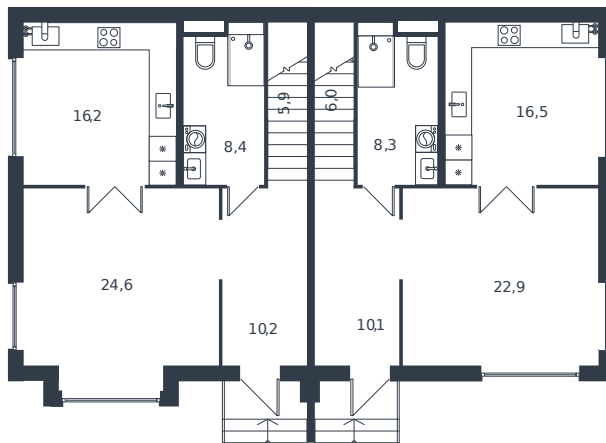

Таунхаус № 313

Таунхаус 122.8 м²

14 400 000 Р

Жилой комплекс

Инсити

Адрес

г. Краснодар, ул. им. Виктора Фесюкова, 3

Срок сдачи

2027 г.

Проект
Номер на этаже
Этаж
Корпус
Секция
Заселение
Отделка

Микрорайон «Новая Елизаветка»
313
1 из 1
Жилые дома блокированной застройки - 1 очередь
1
2026 г.
Предчистовая

1 этаж

2 этаж