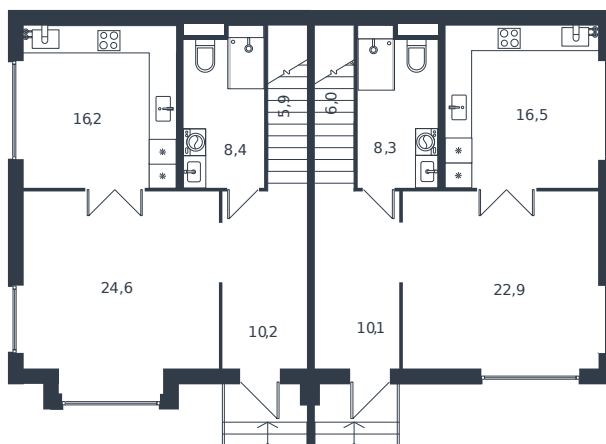

Таунхаус № 290

Таунхаус 119.8 м²

14 100 000 ₽

Жилой комплекс
Адрес
Срок сдачи

Инсити
г. Краснодар, ул. им. Виктора Фесюкова, 3
2027 г.

Проект
Номер на этаже
Этаж
Корпус
Секция
Заселение
Отделка

Микрорайон «Новая Елизаветка»
290
1 из 1
Жилые дома блокированной застройки - 1 очередь
1
2026 г.
Предчистовая

1 этаж

2 этаж