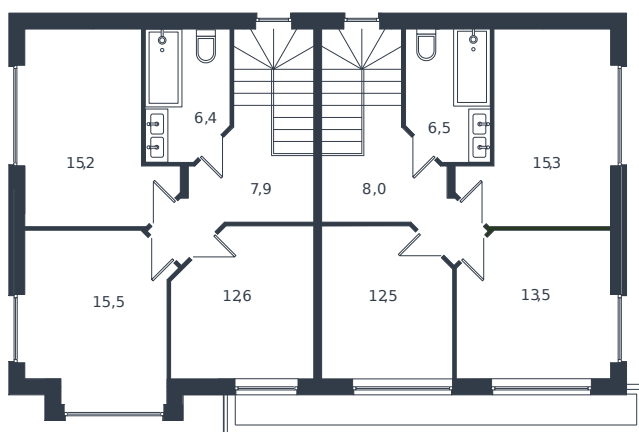

Таунхаус № 290

Таунхаус 119.8 м²

14 100 000 ₽

Жилой комплекс
Адрес
Срок сдачи

Инсити
г. Краснодар, ул. им. Виктора Фесюкова, 3
2027 г.

Проект
Номер на этаже
Этаж
Корпус
Секция
Заселение
Отделка

Микрорайон «Новая Елизаветка»
290
1 из 1
Жилые дома блокированной застройки - 1 очередь
1
2026 г.
Предчистовая

1 этаж

2 этаж