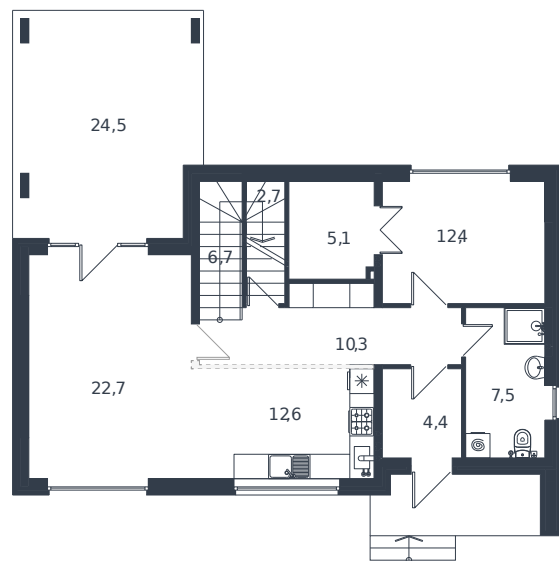

# Коттедж № 20

1 этаж

Коттедж 156.6 м<sup>2</sup>

22 171 648 ₪

2 этаж

Проект	Микрорайон «Новая Елизаветка»
Номер на этаже	20
Этаж	1 из 1
Корпус	ИЖС - 1 очередь
Секция	1
Заселение	2026 г.
Отделка	Готовая отделка