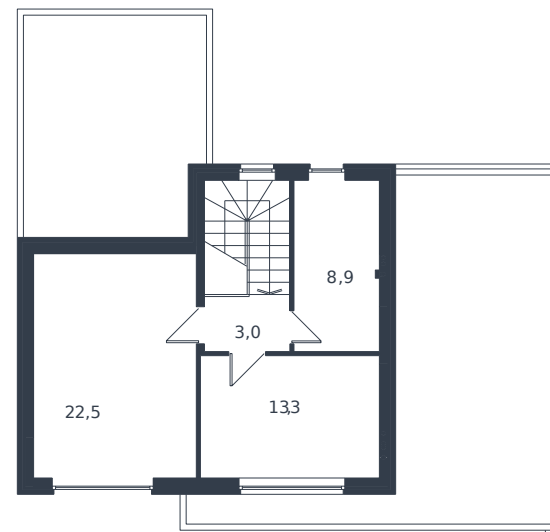

# Коттедж № 20

1 этаж

Коттедж 156.6 м<sup>2</sup>

22 171 648 ₪

2 этаж

Проект	Микрорайон «Новая Елизаветка»
Номер на этаже	20
Этаж	1 из 1
Корпус	ИЖС - 1 очередь
Секция	1
Заселение	2026 г.
Отделка	Готовая отделка