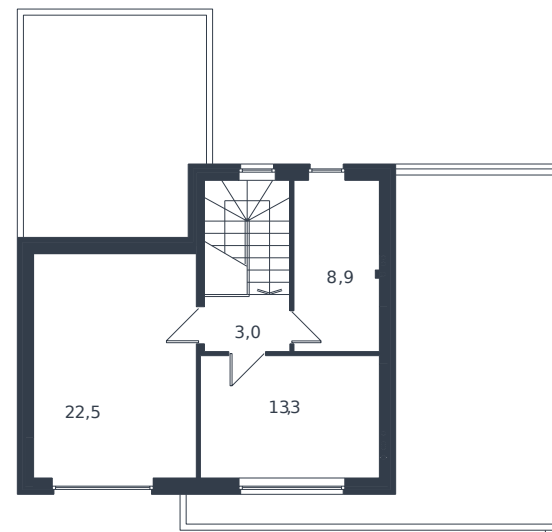

# Коттедж № 20

1 этаж

Коттедж 156.6 м<sup>2</sup>

22 171 648 ₪

2 этаж

Проект	Микрорайон «Новая Елизаветка»
Номер на этаже	20
Этаж	1 из 1
Корпус	ИЖС - 1 очередь
Секция	1
Заселение	2026 г.
Отделка	Готовая отделка