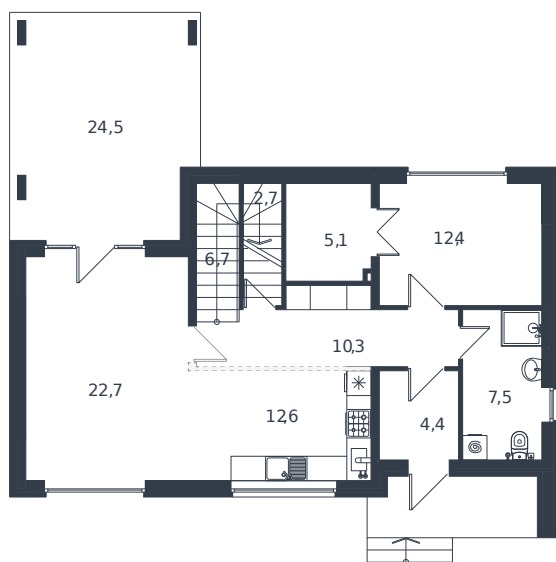

# Коттедж № 20

1 этаж

Коттедж 156.6 м<sup>2</sup>

22 171 648 ₪

2 этаж

Проект	Микрорайон «Новая Елизаветка»
Номер на этаже	20
Этаж	1 из 1
Корпус	ИЖС - 1 очередь
Секция	1
Заселение	2026 г.
Отделка	Готовая отделка