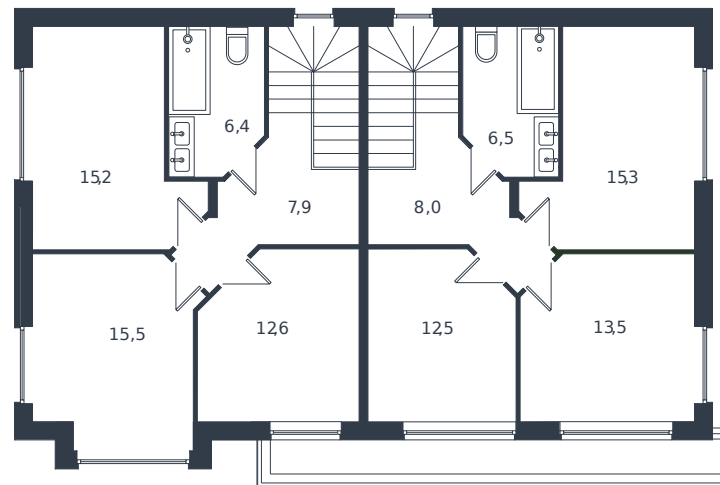

Таунхаус № 261

1 этаж

Таунхаус 122.8 м²

18 533 667 ₺

2 этаж

| | |
|----------------|--|
| Проект | Микрорайон «Новая Елизаветка» |
| Номер на этаже | 261 |
| Этаж | 1 из 1 |
| Корпус | Жилые дома блокированной застройки - 1 очередь |
| Секция | 1 |
| Заселение | 2026 г. |
| Отделка | Готовая отделка |