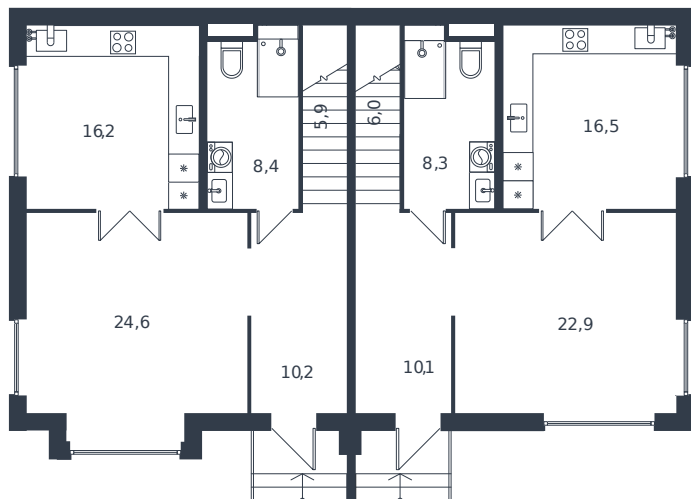

Таунхаус № 261

1 этаж

Таунхаус 122.8 м²

18 533 667 ₺

2 этаж

| | |
|----------------|--|
| Проект | Микрорайон «Новая Елизаветка» |
| Номер на этаже | 261 |
| Этаж | 1 из 1 |
| Корпус | Жилые дома блокированной застройки - 1 очередь |
| Секция | 1 |
| Заселение | 2026 г. |
| Отделка | Готовая отделка |