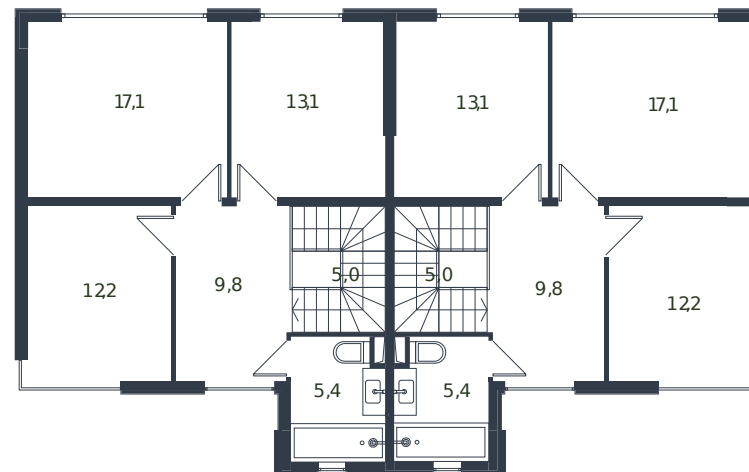

Таунхаус № 260

1 этаж

2 этаж

Таунхаус 135.6 м²

15 172 512 ₺

Проект	Микрорайон «Новая Елизаветка»
Номер на этаже	260
Этаж	1 из 1
Корпус	Жилые дома блокированной застройки - 1 очередь
Секция	1
Заселение	2026 г.
Отделка	Готовая отделка