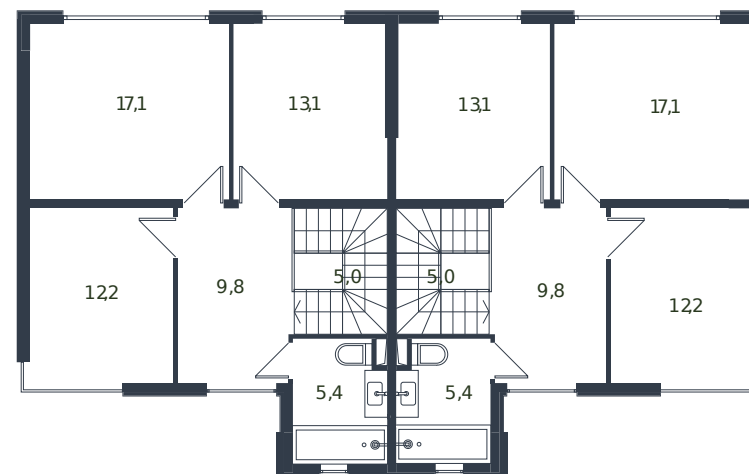

Таунхаус № 260

1 этаж

2 этаж

Таунхаус 135.6 м²

15 173 265 ₽

Проект	Микрорайон «Новая Елизаветка»
Номер на этаже	260
Этаж	1 из 1
Корпус	Жилые дома блокированной застройки - 1 очередь
Секция	1
Заселение	2026 г.
Отделка	Готовая отделка