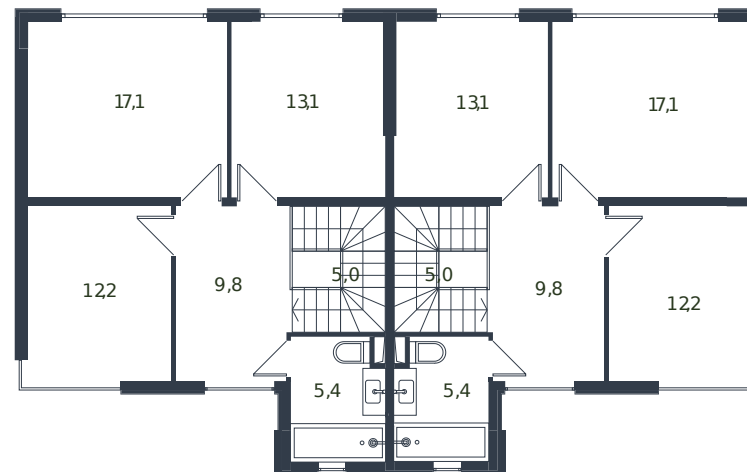

Таунхаус № 259

1 этаж

2 этаж

Таунхаус 135.6 м²

15 195 007 ₺

Проект	Микрорайон «Новая Елизаветка»
Номер на этаже	259
Этаж	1 из 1
Корпус	Жилые дома блокированной застройки - 1 очередь
Секция	1
Заселение	2026 г.
Отделка	Готовая отделка