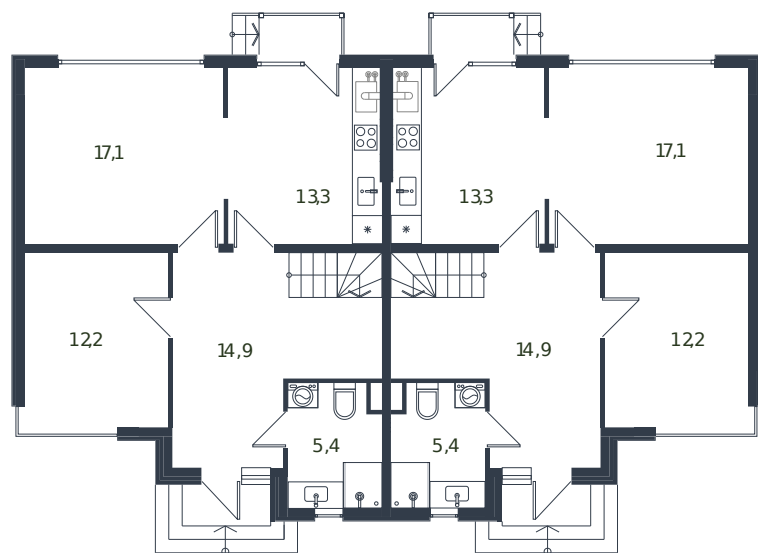

Таунхаус № 259

1 этаж

2 этаж

Таунхаус 135.6 м²

15 195 007 ₺

Проект	Микрорайон «Новая Елизаветка»
Номер на этаже	259
Этаж	1 из 1
Корпус	Жилые дома блокированной застройки - 1 очередь
Секция	1
Заселение	2026 г.
Отделка	Готовая отделка