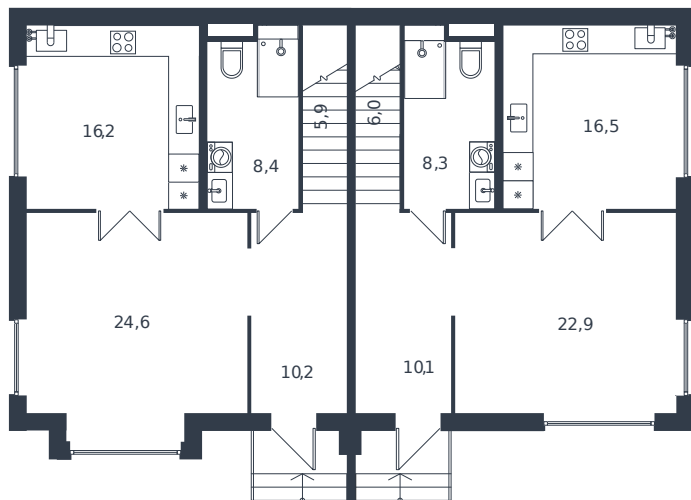

# Таунхаус № 257

1 этаж

Таунхаус 122.8 м<sup>2</sup>

14 038 000 ₪

2 этаж

Проект	Микрорайон «Новая Елизаветка»
Номер на этаже	257
Этаж	1 из 1
Корпус	Жилые дома блокированной застройки - 1 очередь
Секция	1
Заселение	2026 г.
Отделка	Готовая отделка