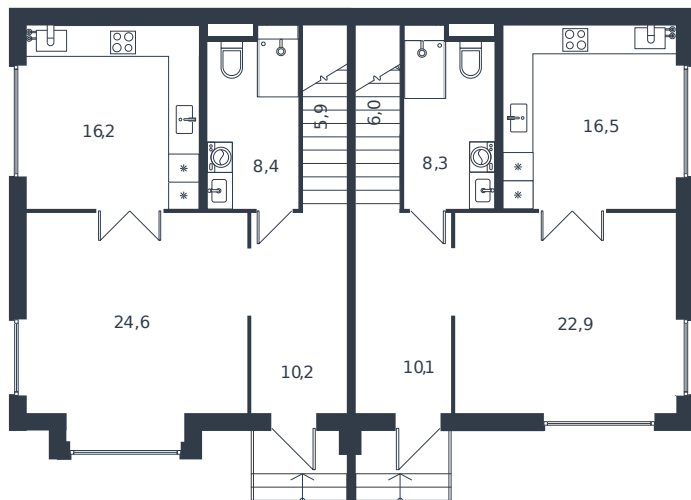

Таунхаус № 257

1 этаж

Таунхаус 122.8 м²

14 037 264 ₽

2 этаж

Проект	Микрорайон «Новая Елизаветка»
Номер на этаже	257
Этаж	1 из 1
Корпус	Жилые дома блокированной застройки - 1 очередь
Секция	1
Заселение	2026 г.
Отделка	Готовая отделка