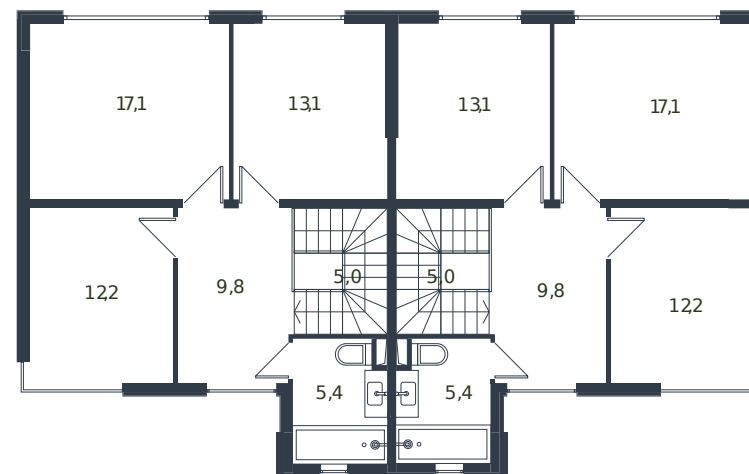

Таунхаус № 256

1 этаж

Таунхаус 135.6 м²

15 246 940 ₺

2 этаж

Проект	Микрорайон «Новая Елизаветка»
Номер на этаже	256
Этаж	1 из 1
Корпус	Жилые дома блокированной застройки - 1 очередь
Секция	1
Заселение	2026 г.
Отделка	Готовая отделка