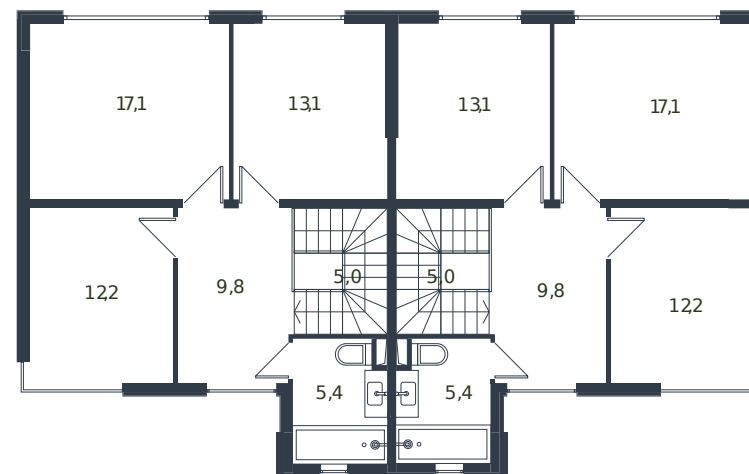

Таунхаус № 256

1 этаж

Таунхаус 135.6 м²

15 247 888 ₪

2 этаж

Проект	Микрорайон «Новая Елизаветка»
Номер на этаже	256
Этаж	1 из 1
Корпус	Жилые дома блокированной застройки - 1 очередь
Секция	1
Заселение	2026 г.
Отделка	Готовая отделка