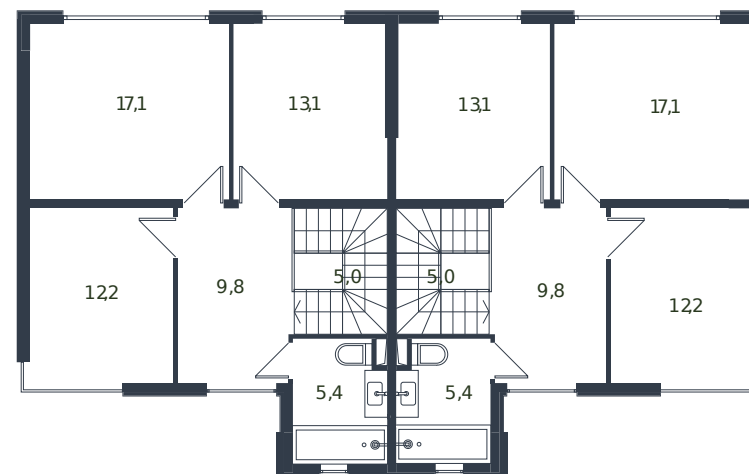

Таунхаус № 255

1 этаж

2 этаж

Таунхаус 135.6 м²

15 235 662 ₺

Проект	Микрорайон «Новая Елизаветка»
Номер на этаже	255
Этаж	1 из 1
Корпус	Жилые дома блокированной застройки - 1 очередь
Секция	1
Заселение	2026 г.
Отделка	Готовая отделка