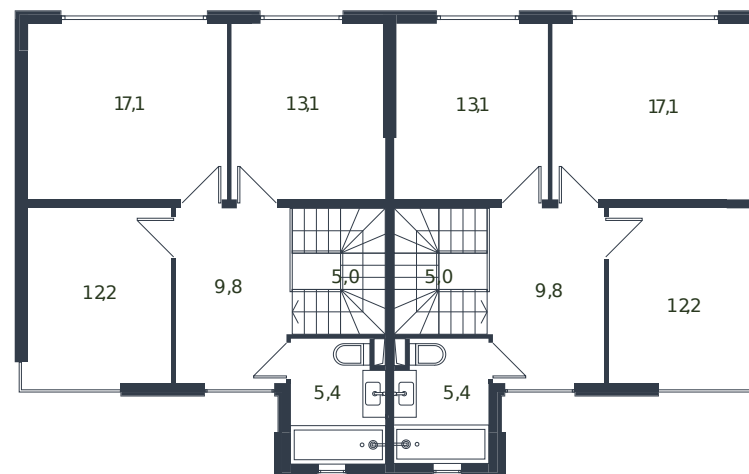

Таунхаус № 255

1 этаж

Таунхаус 135.6 м²

15 236 610 ₹

2 этаж

Проект	Микрорайон «Новая Елизаветка»
Номер на этаже	255
Этаж	1 из 1
Корпус	Жилые дома блокированной застройки - 1 очередь
Секция	1
Заселение	2026 г.
Отделка	Готовая отделка