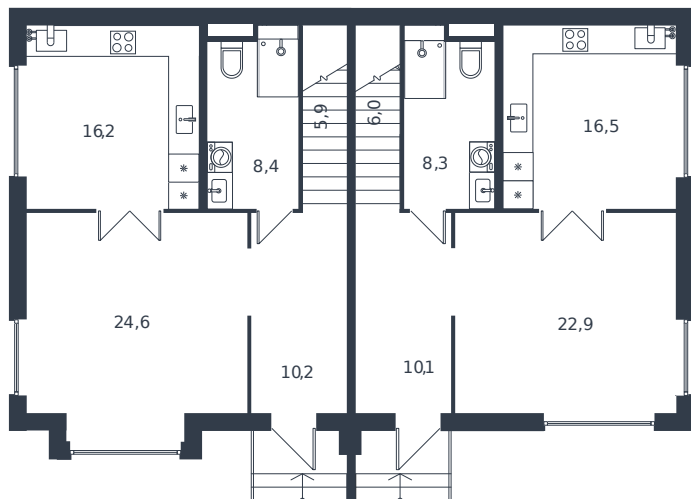

Таунхаус № 253

1 этаж

Таунхаус 122.8 м²

13 888 681 ₪

2 этаж

Проект	Микрорайон «Новая Елизаветка»
Номер на этаже	253
Этаж	1 из 1
Корпус	Жилые дома блокированной застройки - 1 очередь
Секция	1
Заселение	2026 г.
Отделка	Готовая отделка