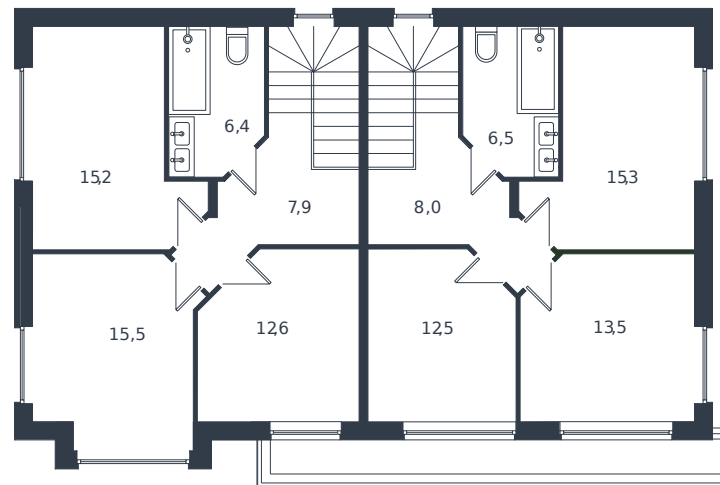

Таунхаус № 253

1 этаж

Таунхаус 122.8 м²

13 888 681 ₪

2 этаж

Проект	Микрорайон «Новая Елизаветка»
Номер на этаже	253
Этаж	1 из 1
Корпус	Жилые дома блокированной застройки - 1 очередь
Секция	1
Заселение	2026 г.
Отделка	Готовая отделка