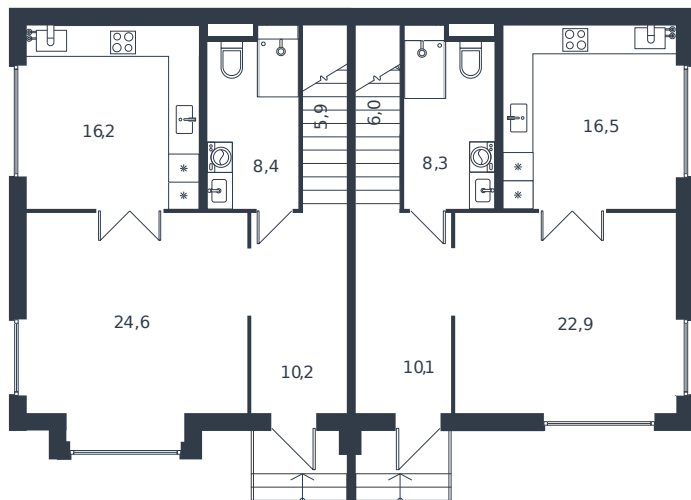

# Таунхаус № 250

1 этаж

Таунхаус 119.8 м<sup>2</sup>

18 273 363 ₪

2 этаж

Проект	Микрорайон «Новая Елизаветка»
Номер на этаже	250
Этаж	1 из 1
Корпус	Жилые дома блокированной застройки - 1 очередь
Секция	1
Заселение	2026 г.
Отделка	Готовая отделка