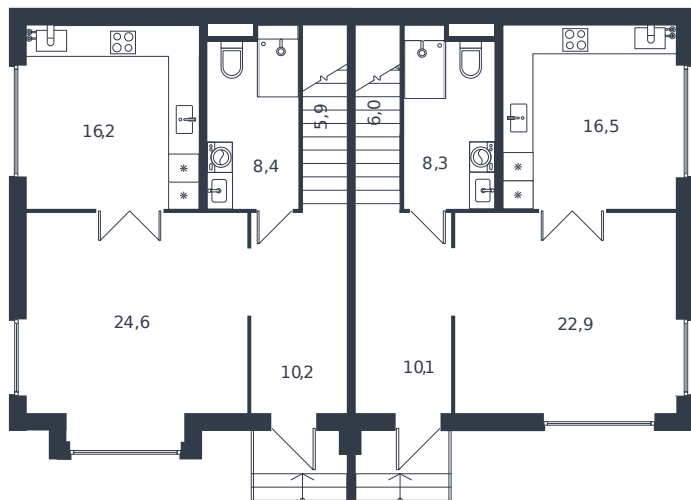

Таунхаус № 250

1 этаж

Таунхаус 119.8 м²

18 273 414 ₺

2 этаж

Проект	Микрорайон «Новая Елизаветка»
Номер на этаже	250
Этаж	1 из 1
Корпус	Жилые дома блокированной застройки - 1 очередь
Секция	1
Заселение	2026 г.
Отделка	Готовая отделка