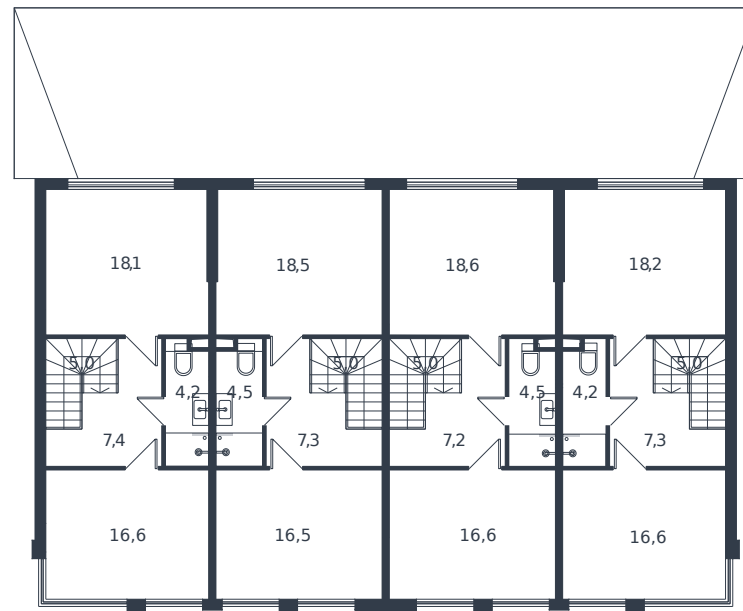

Таунхаус № 245

1 этаж

2 этаж

Таунхаус 117.7 м²

11 904 812 ₺

Проект	Микрорайон «Новая Елизаветка»
Номер на этаже	245
Этаж	1 из 1
Корпус	Жилые дома блокированной застройки - 1 очередь
Секция	1
Заселение	2026 г.
Отделка	Готовая отделка