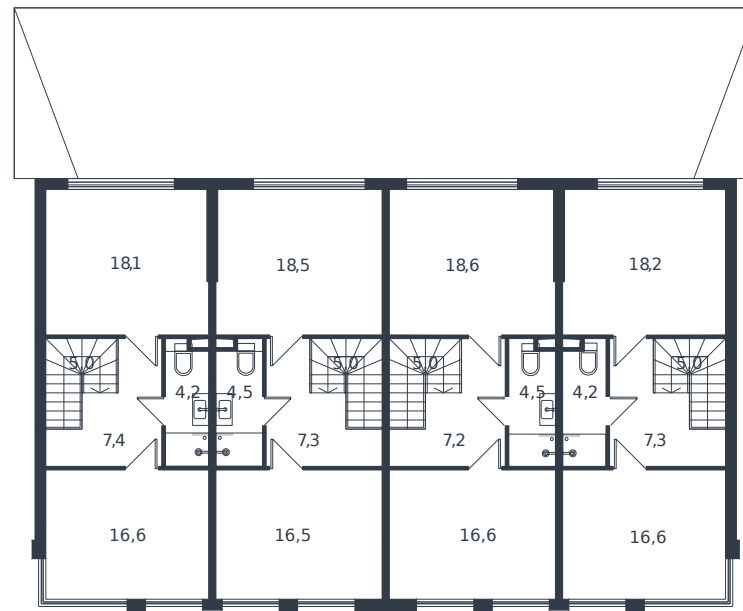

Таунхаус № 245

1 этаж

2 этаж

Таунхаус 117.7 м²

11 905 268 ₪

Проект	Микрорайон «Новая Елизаветка»
Номер на этаже	245
Этаж	1 из 1
Корпус	Жилые дома блокированной застройки - 1 очередь
Секция	1
Заселение	2026 г.
Отделка	Готовая отделка