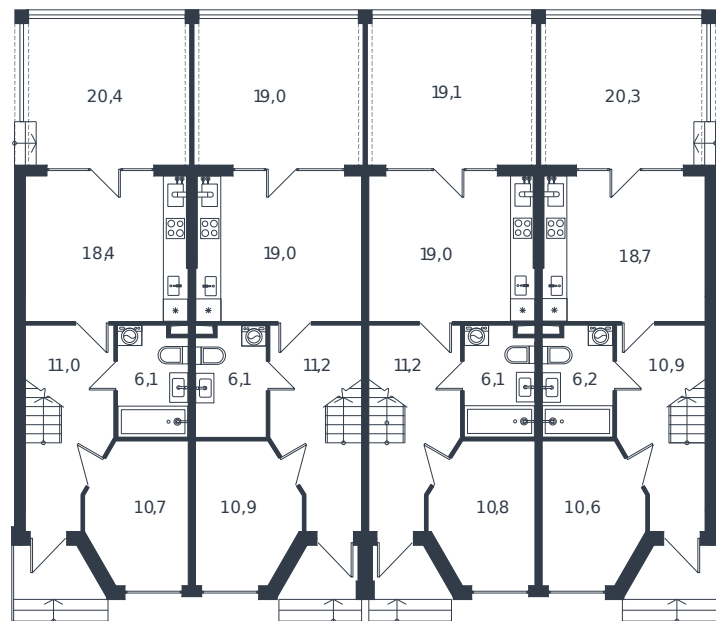

Таунхаус № 245

1 этаж

2 этаж

Таунхаус 117.7 м²

11 904 812 ₺

Проект	Микрорайон «Новая Елизаветка»
Номер на этаже	245
Этаж	1 из 1
Корпус	Жилые дома блокированной застройки - 1 очередь
Секция	1
Заселение	2026 г.
Отделка	Готовая отделка