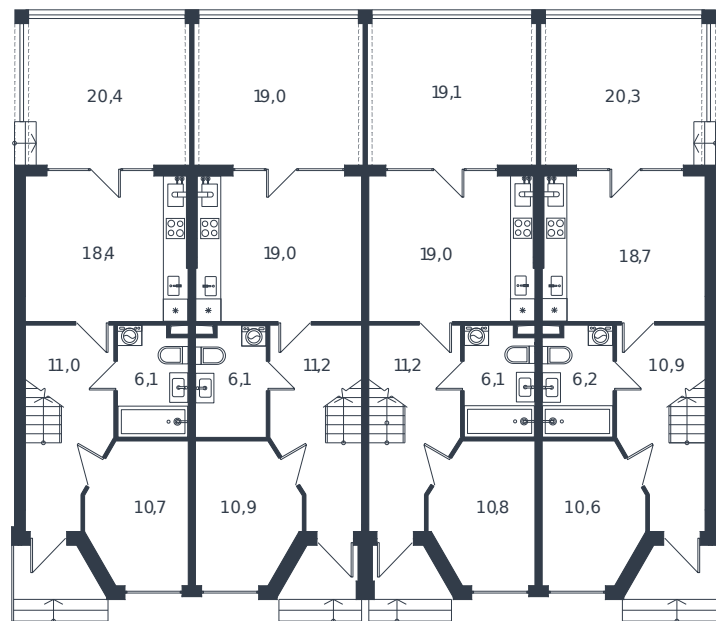

Таунхаус № 245

1 этаж

2 этаж

Таунхаус 117.7 м²

11 905 268 ₪

Проект	Микрорайон «Новая Елизаветка»
Номер на этаже	245
Этаж	1 из 1
Корпус	Жилые дома блокированной застройки - 1 очередь
Секция	1
Заселение	2026 г.
Отделка	Готовая отделка