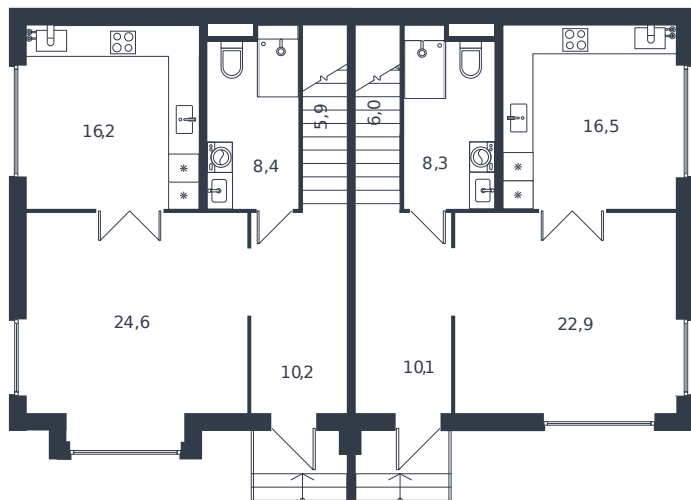

Таунхаус № 238

1 этаж

Таунхаус 119.8 м²

13 420 752 ₺

2 этаж

| | |
|----------------|--|
| Проект | Микрорайон «Новая Елизаветка» |
| Номер на этаже | 238 |
| Этаж | 1 из 1 |
| Корпус | Жилые дома блокированной застройки - 1 очередь |
| Секция | 1 |
| Заселение | 2026 г. |
| Отделка | Готовая отделка |