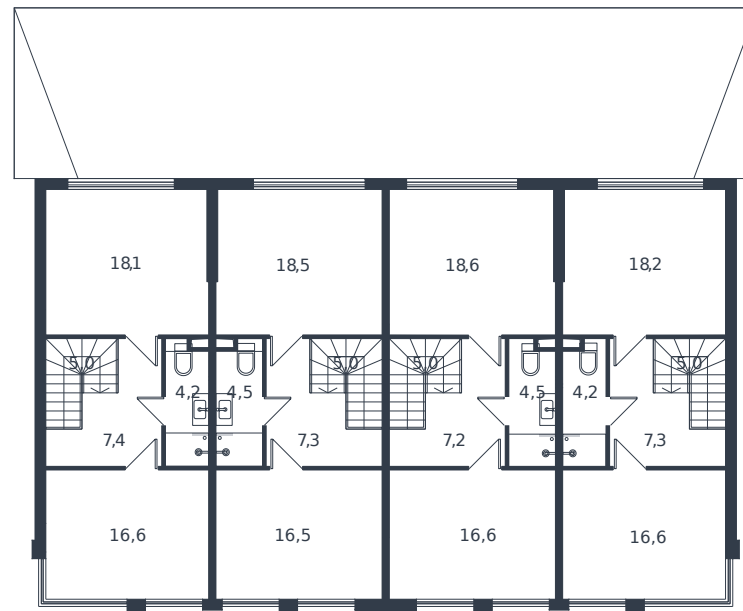

# Таунхаус № 235

1 этаж

2 этаж

Таунхаус 117.7 м<sup>2</sup>

14 950 510 ₺

Проект	Микрорайон «Новая Елизаветка»
Номер на этаже	235
Этаж	1 из 1
Корпус	Жилые дома блокированной застройки - 1 очередь
Секция	1
Заселение	2026 г.
Отделка	Готовая отделка