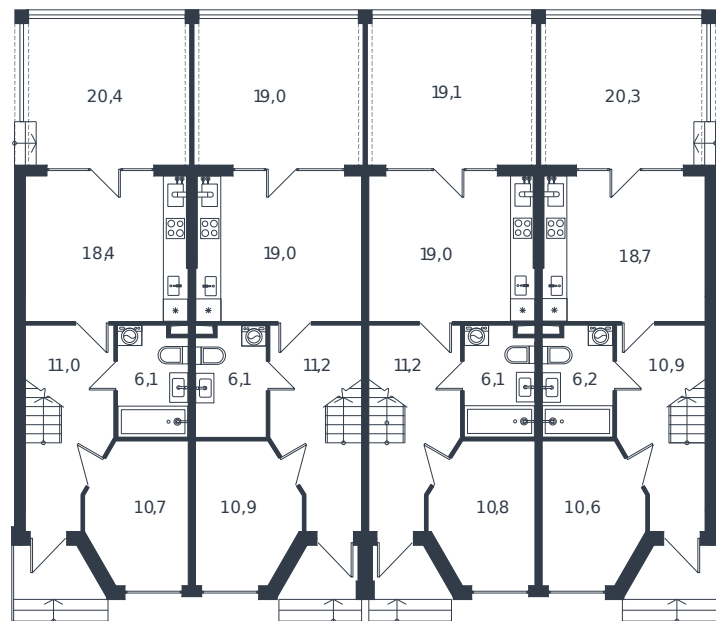

# Таунхаус № 235

1 этаж

2 этаж

Таунхаус 117.7 м<sup>2</sup>

14 950 510 ₺

Проект	Микрорайон «Новая Елизаветка»
Номер на этаже	235
Этаж	1 из 1
Корпус	Жилые дома блокированной застройки - 1 очередь
Секция	1
Заселение	2026 г.
Отделка	Готовая отделка