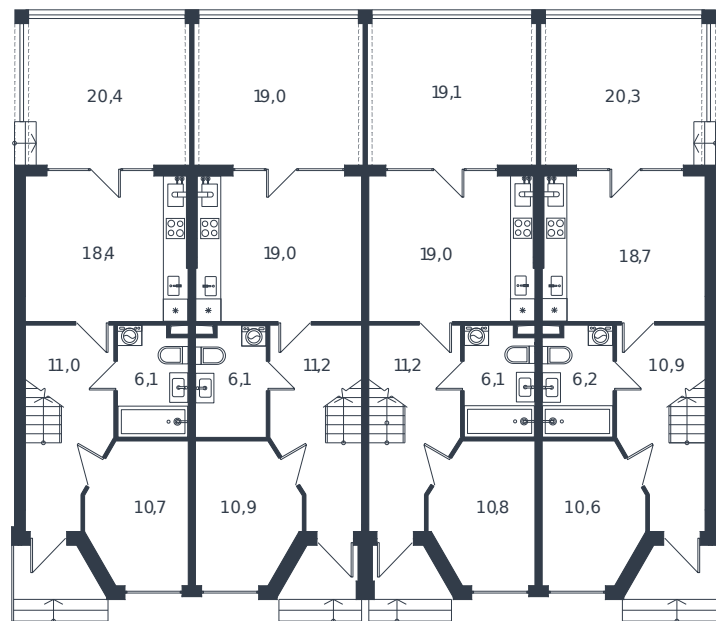

Таунхаус № 235

1 этаж

2 этаж

Таунхаус 117.7 м²

14 951 011 ₽

Проект	Микрорайон «Новая Елизаветка»
Номер на этаже	235
Этаж	1 из 1
Корпус	Жилые дома блокированной застройки - 1 очередь
Секция	1
Заселение	2026 г.
Отделка	Готовая отделка