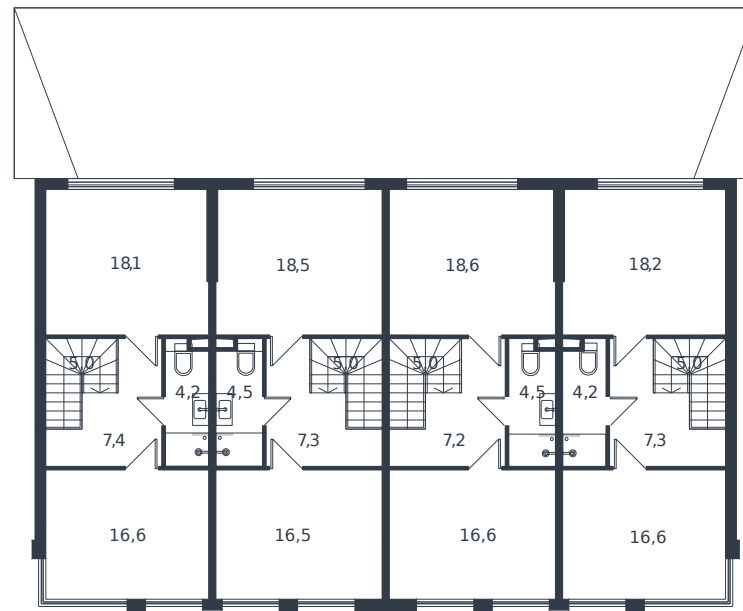

Таунхаус № 235

1 этаж

2 этаж

Таунхаус 117.7 м²

14 951 011 ₽

Проект	Микрорайон «Новая Елизаветка»
Номер на этаже	235
Этаж	1 из 1
Корпус	Жилые дома блокированной застройки - 1 очередь
Секция	1
Заселение	2026 г.
Отделка	Готовая отделка