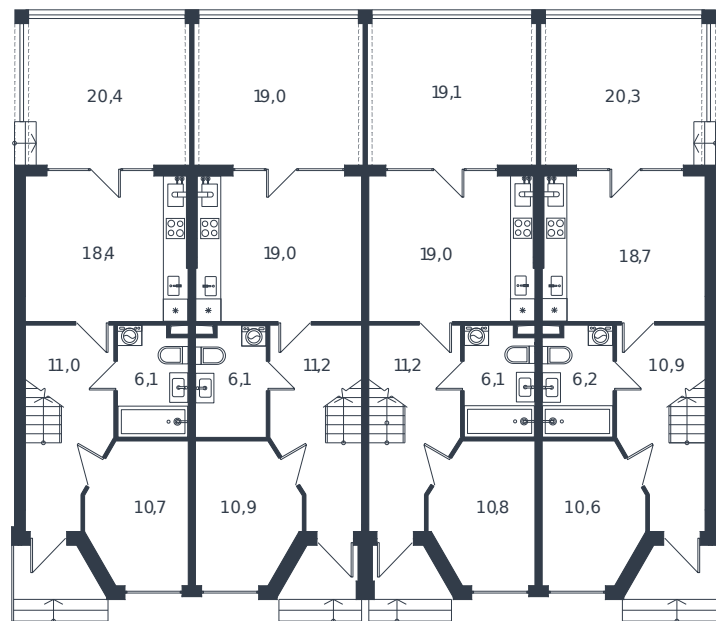

Таунхаус № 234

1 этаж

2 этаж

Таунхаус 117.7 м²

12 021 155 ₽

| | |
|----------------|--|
| Проект | Микрорайон «Новая Елизаветка» |
| Номер на этаже | 234 |
| Этаж | 1 из 1 |
| Корпус | Жилые дома блокированной застройки - 1 очередь |
| Секция | 1 |
| Заселение | 2026 г. |
| Отделка | Готовая отделка |