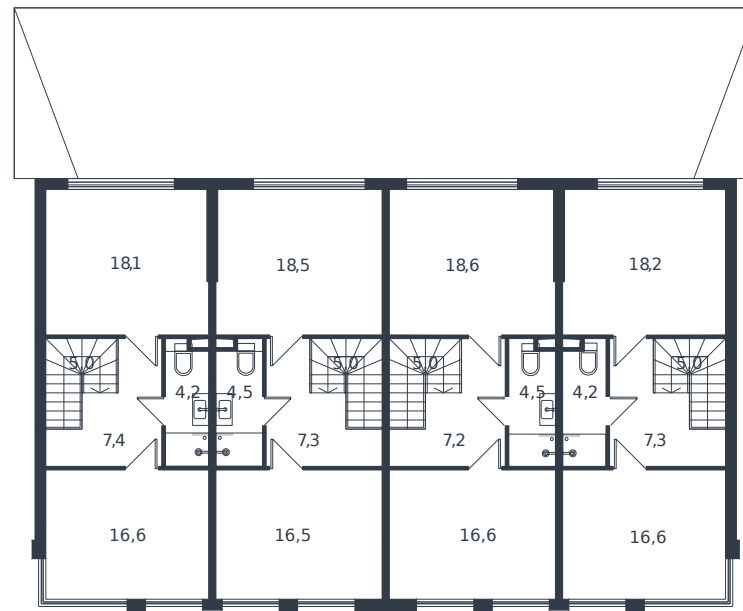

Таунхаус № 234

1 этаж

2 этаж

Таунхаус 117.7 м²

12 021 155 ₽

| | |
|----------------|--|
| Проект | Микрорайон «Новая Елизаветка» |
| Номер на этаже | 234 |
| Этаж | 1 из 1 |
| Корпус | Жилые дома блокированной застройки - 1 очередь |
| Секция | 1 |
| Заселение | 2026 г. |
| Отделка | Готовая отделка |