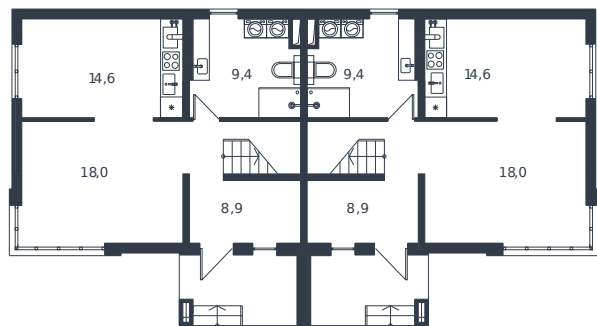

# Таунхаус № 232

1 этаж

2 этаж

3 этаж

Таунхаус 178.8 м²

16 473 070 ₪

Проект  
Номер на этаже  
Этаж  
Корпус  
Секция  
Заселение  
Отделка

Микрорайон «Новая Елизаветка»  
232  
1 из 1  
Жилые дома блокированной застройки - 1 очередь  
1  
2026 г.  
Готовая отделка