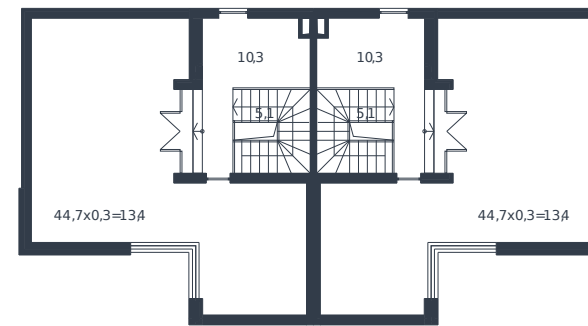

# Таунхаус № 232

1 этаж

2 этаж

3 этаж

Таунхаус 178.8 м²

16 473 070 ₪

Проект  
Номер на этаже  
Этаж  
Корпус  
Секция  
Заселение  
Отделка

Микрорайон «Новая Елизаветка»  
232  
1 из 1  
Жилые дома блокированной застройки - 1 очередь  
1  
2026 г.  
Готовая отделка