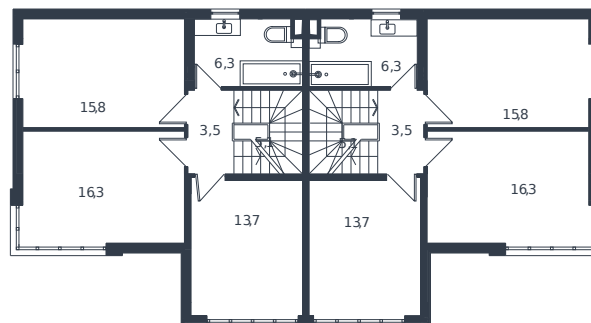

# Таунхаус № 232

1 этаж

2 этаж

3 этаж

Таунхаус 178.8 м²

16 473 070 ₪

Проект  
Номер на этаже  
Этаж  
Корпус  
Секция  
Заселение  
Отделка

Микрорайон «Новая Елизаветка»  
232  
1 из 1  
Жилые дома блокированной застройки - 1 очередь  
1  
2026 г.  
Готовая отделка