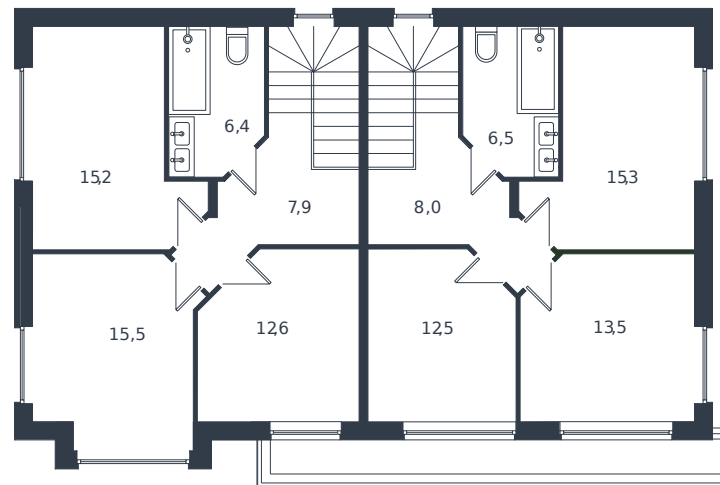

# Таунхаус № 224

1 этаж

Таунхаус 119.8 м<sup>2</sup>

15 473 308 ₺

2 этаж

Проект	Микрорайон «Новая Елизаветка»
Номер на этаже	224
Этаж	1 из 1
Корпус	Жилые дома блокированной застройки - 1 очередь
Секция	1
Заселение	2026 г.
Отделка	Готовая отделка