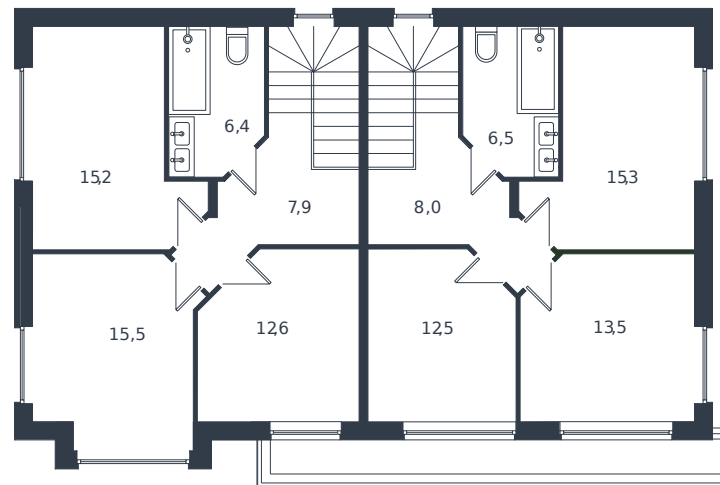

Таунхаус № 224

1 этаж

Таунхаус 119.8 м²

15 473 798 ₺

2 этаж

Проект	Микрорайон «Новая Елизаветка»
Номер на этаже	224
Этаж	1 из 1
Корпус	Жилые дома блокированной застройки - 1 очередь
Секция	1
Заселение	2026 г.
Отделка	Готовая отделка