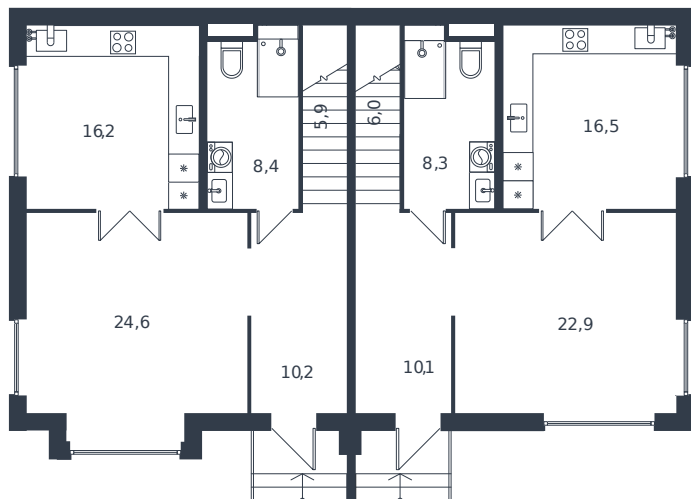

# Таунхаус № 224

1 этаж

Таунхаус 119.8 м<sup>2</sup>

15 473 308 ₺

2 этаж

Проект	Микрорайон «Новая Елизаветка»
Номер на этаже	224
Этаж	1 из 1
Корпус	Жилые дома блокированной застройки - 1 очередь
Секция	1
Заселение	2026 г.
Отделка	Готовая отделка