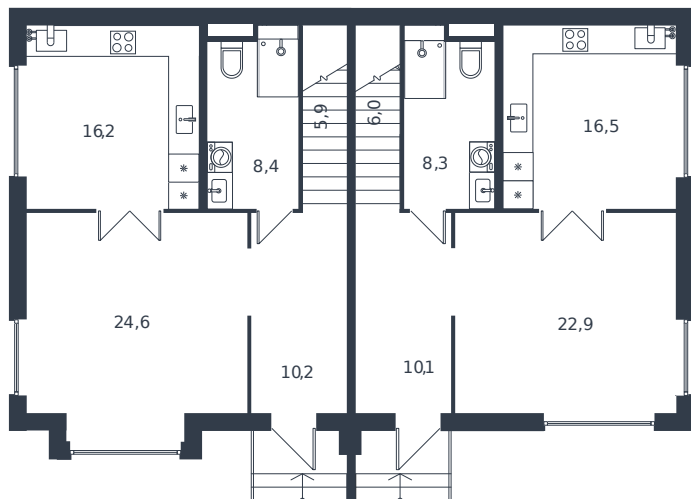

Таунхаус № 224

1 этаж

Таунхаус 119.8 м²

15 473 798 ₺

2 этаж

Проект	Микрорайон «Новая Елизаветка»
Номер на этаже	224
Этаж	1 из 1
Корпус	Жилые дома блокированной застройки - 1 очередь
Секция	1
Заселение	2026 г.
Отделка	Готовая отделка