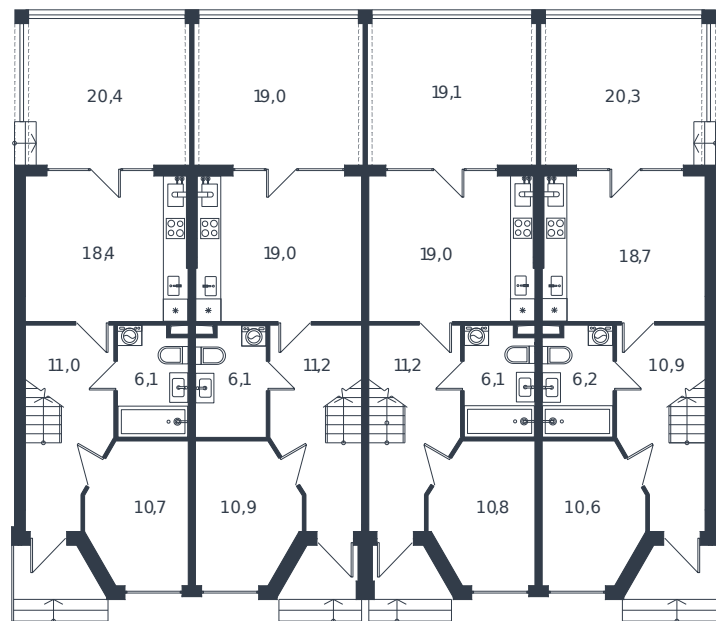

Таунхаус № 220

1 этаж

2 этаж

Таунхаус 118.1 м²

12 796 732 ₽

Проект	Микрорайон «Новая Елизаветка»
Номер на этаже	220
Этаж	1 из 1
Корпус	Жилые дома блокированной застройки - 1 очередь
Секция	1
Заселение	2026 г.
Отделка	Готовая отделка