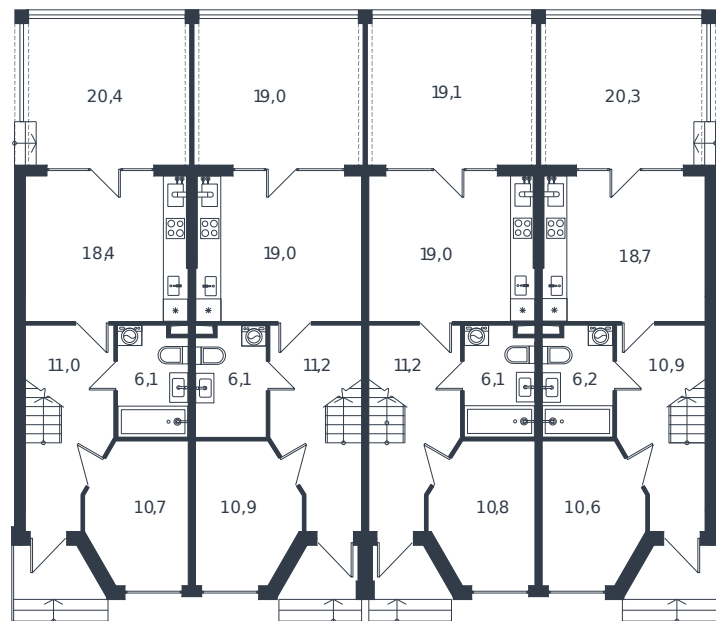

# Таунхаус № 220

1 этаж

2 этаж

Таунхаус 118.1 м<sup>2</sup>

12 796 430 ₽

Проект	Микрорайон «Новая Елизаветка»
Номер на этаже	220
Этаж	1 из 1
Корпус	Жилые дома блокированной застройки - 1 очередь
Секция	1
Заселение	2026 г.
Отделка	Готовая отделка