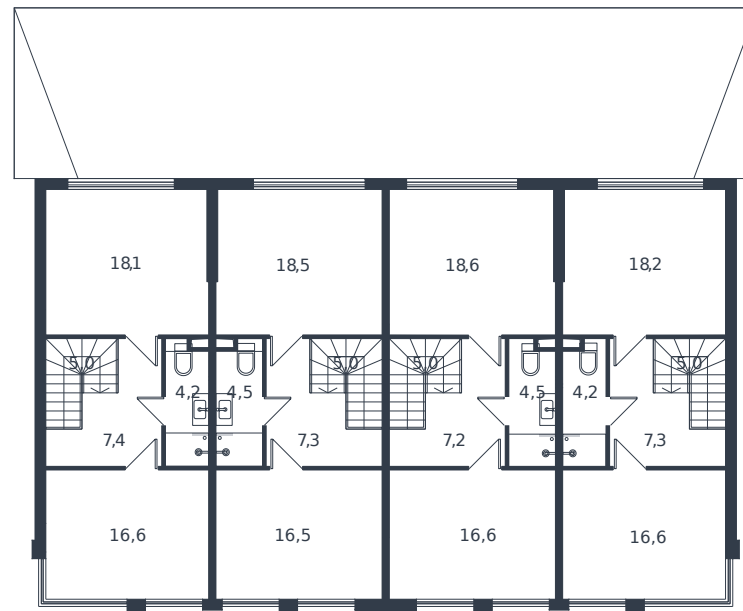

# Таунхаус № 220

1 этаж

2 этаж

Таунхаус 118.1 м<sup>2</sup>

12 796 430 ₽

Проект	Микрорайон «Новая Елизаветка»
Номер на этаже	220
Этаж	1 из 1
Корпус	Жилые дома блокированной застройки - 1 очередь
Секция	1
Заселение	2026 г.
Отделка	Готовая отделка