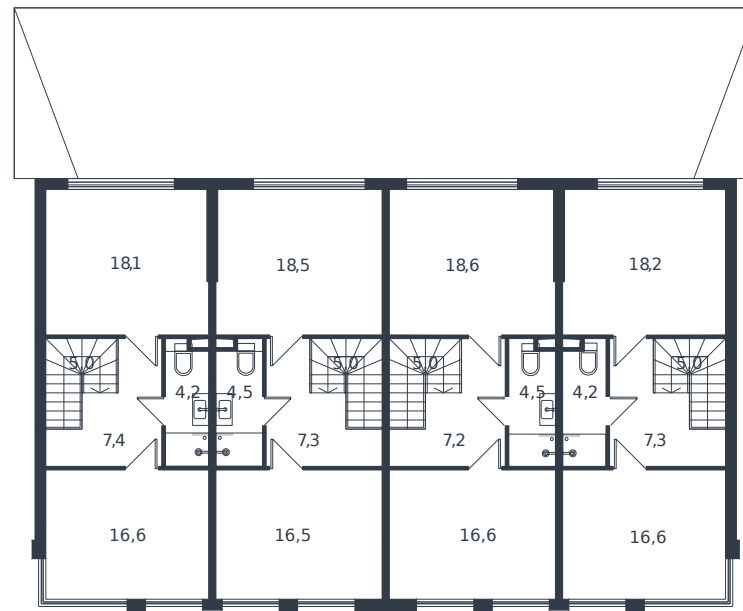

Таунхаус № 220

1 этаж

2 этаж

Таунхаус 118.1 м²

12 796 732 ₽

Проект	Микрорайон «Новая Елизаветка»
Номер на этаже	220
Этаж	1 из 1
Корпус	Жилые дома блокированной застройки - 1 очередь
Секция	1
Заселение	2026 г.
Отделка	Готовая отделка