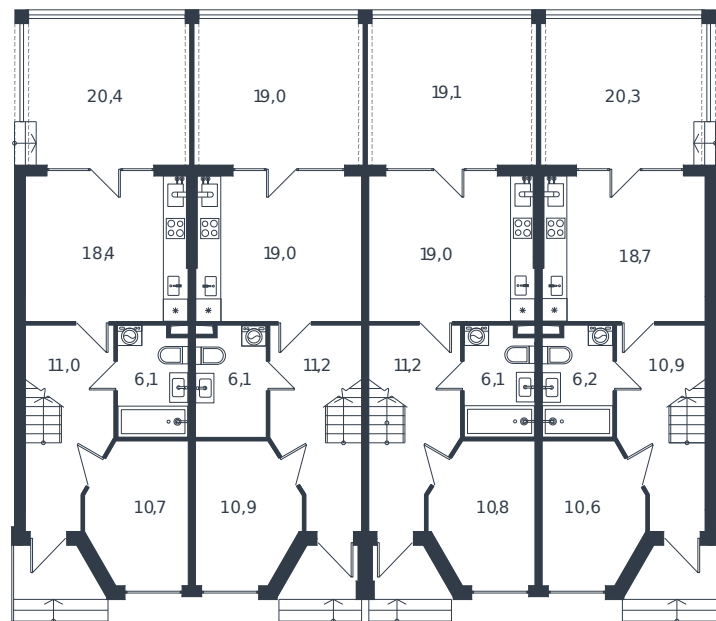

Таунхаус № 219

1 этаж

Таунхаус 117.7 м²

13 222 000 ₽

2 этаж

Проект	Микрорайон «Новая Елизаветка»
Номер на этаже	219
Этаж	1 из 1
Корпус	Жилые дома блокированной застройки - 1 очередь
Секция	1
Заселение	2026 г.
Отделка	Готовая отделка