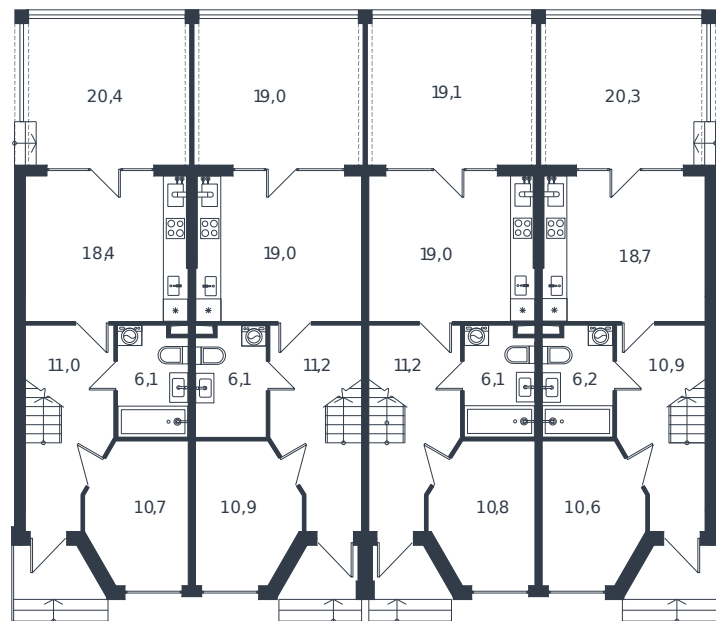

Таунхаус № 219

1 этаж

2 этаж

Таунхаус 117.7 м²

13 221 144 ₽

Проект	Микрорайон «Новая Елизаветка»
Номер на этаже	219
Этаж	1 из 1
Корпус	Жилые дома блокированной застройки - 1 очередь
Секция	1
Заселение	2026 г.
Отделка	Готовая отделка