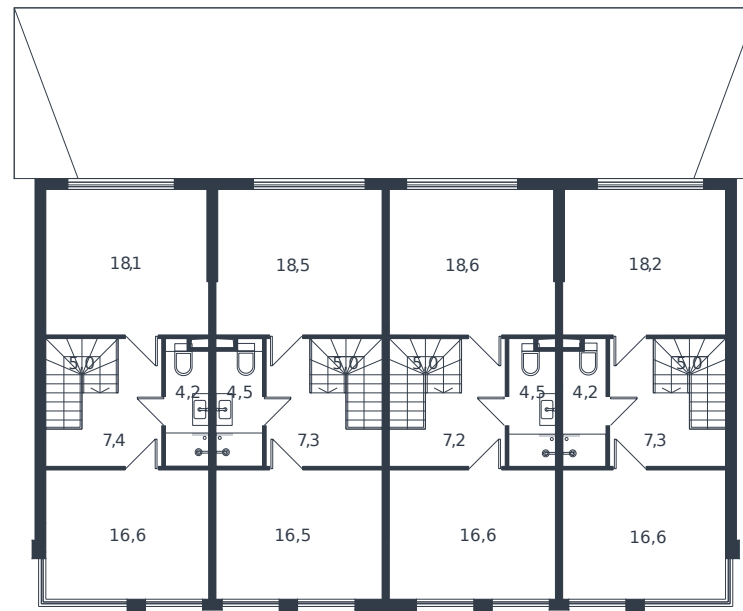

Таунхаус № 219

1 этаж

Таунхаус 117.7 м²

13 222 000 ₽

2 этаж

Проект	Микрорайон «Новая Елизаветка»
Номер на этаже	219
Этаж	1 из 1
Корпус	Жилые дома блокированной застройки - 1 очередь
Секция	1
Заселение	2026 г.
Отделка	Готовая отделка