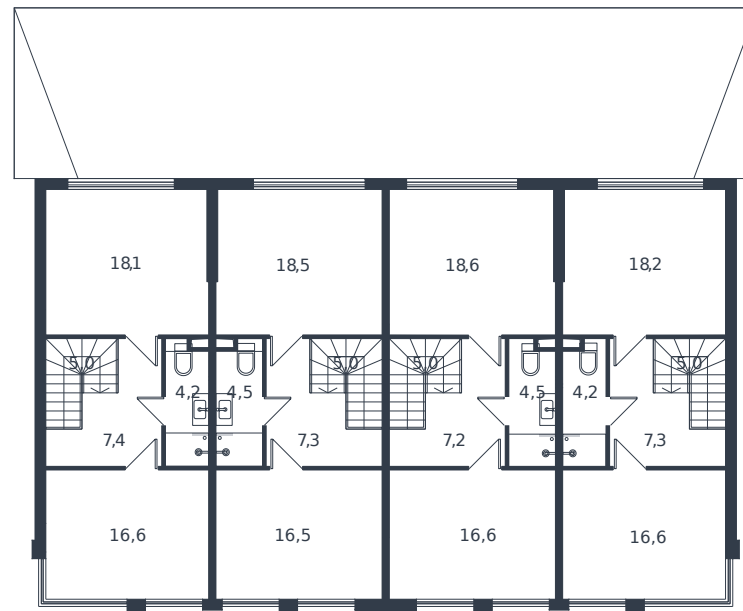

Таунхаус № 219

1 этаж

2 этаж

Таунхаус 117.7 м²

13 221 144 ₽

Проект	Микрорайон «Новая Елизаветка»
Номер на этаже	219
Этаж	1 из 1
Корпус	Жилые дома блокированной застройки - 1 очередь
Секция	1
Заселение	2026 г.
Отделка	Готовая отделка