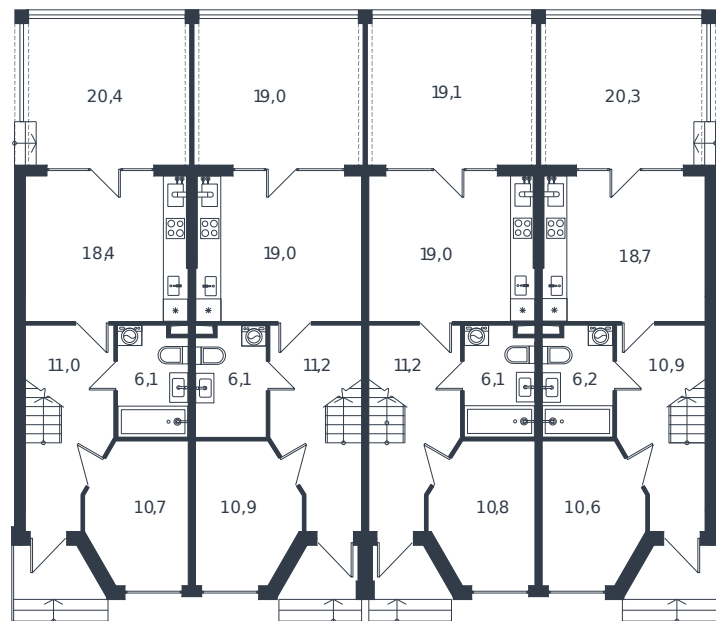

# Таунхаус № 218

1 этаж

2 этаж

Таунхаус 117.7 м<sup>2</sup>

12 081 105 ₺

Проект	Микрорайон «Новая Елизаветка»
Номер на этаже	218
Этаж	1 из 1
Корпус	Жилые дома блокированной застройки - 1 очередь
Секция	1
Заселение	2026 г.
Отделка	Готовая отделка