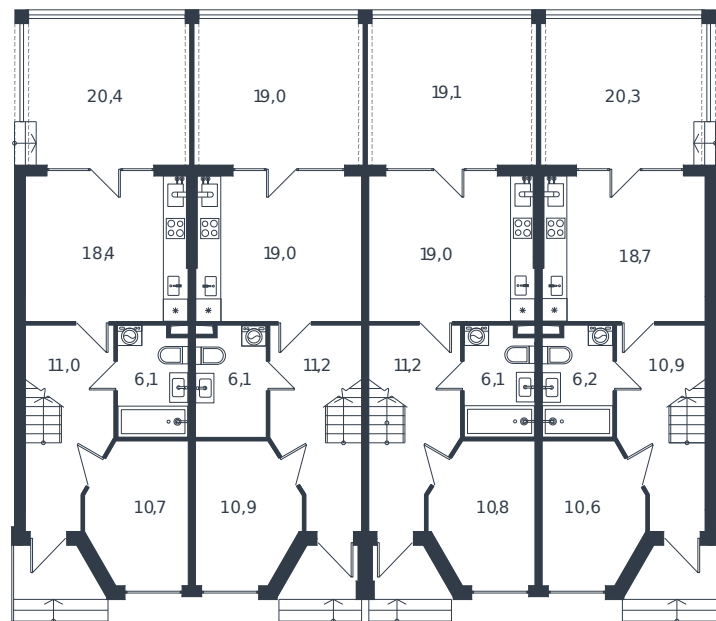

Таунхаус № 218

1 этаж

2 этаж

Таунхаус 117.7 м²

12 081 105 ₺

Проект	Микрорайон «Новая Елизаветка»
Номер на этаже	218
Этаж	1 из 1
Корпус	Жилые дома блокированной застройки - 1 очередь
Секция	1
Заселение	2026 г.
Отделка	Готовая отделка