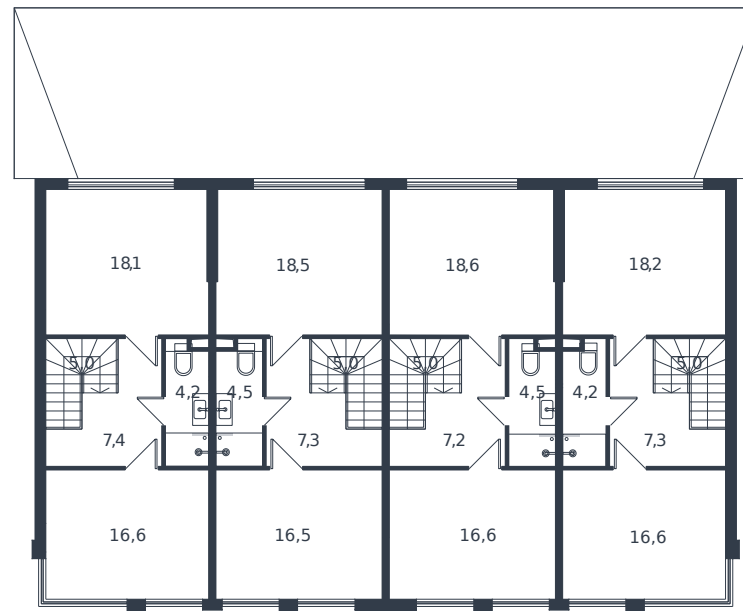

Таунхаус № 218

1 этаж

2 этаж

Таунхаус 117.7 м²

12 081 105 ₺

Проект	Микрорайон «Новая Елизаветка»
Номер на этаже	218
Этаж	1 из 1
Корпус	Жилые дома блокированной застройки - 1 очередь
Секция	1
Заселение	2026 г.
Отделка	Готовая отделка