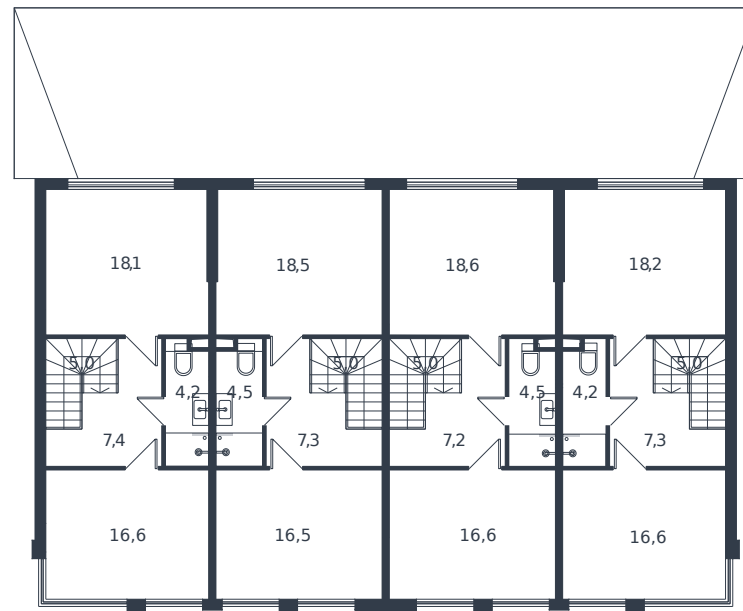

# Таунхаус № 218

1 этаж

2 этаж

Таунхаус 117.7 м<sup>2</sup>

12 081 105 ₺

Проект	Микрорайон «Новая Елизаветка»
Номер на этаже	218
Этаж	1 из 1
Корпус	Жилые дома блокированной застройки - 1 очередь
Секция	1
Заселение	2026 г.
Отделка	Готовая отделка