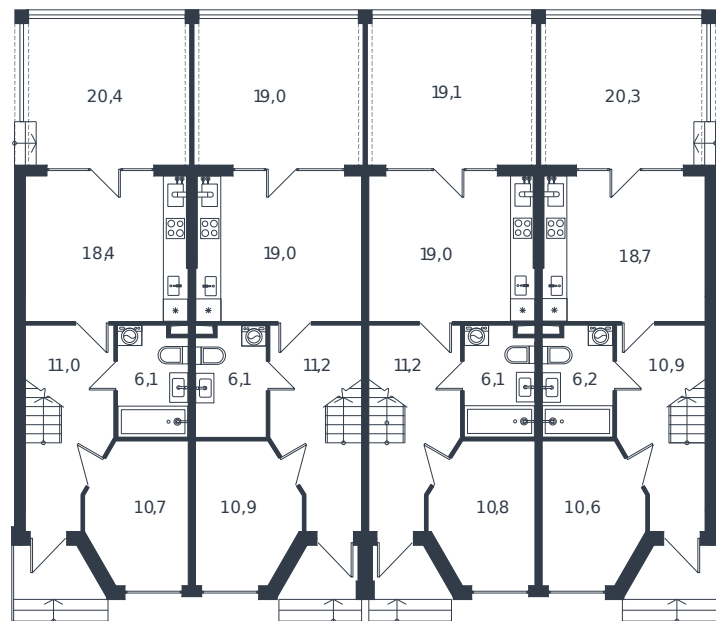

Таунхаус № 217

1 этаж

2 этаж

Таунхаус 118.1 м²

15 943 489 ₪

Проект	Микрорайон «Новая Елизаветка»
Номер на этаже	217
Этаж	1 из 1
Корпус	Жилые дома блокированной застройки - 1 очередь
Секция	1
Заселение	2026 г.
Отделка	Готовая отделка