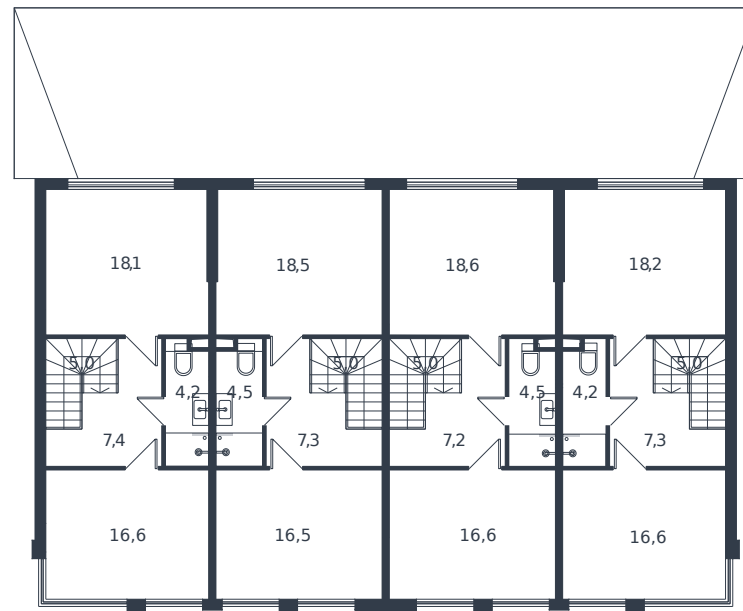

Таунхаус № 217

1 этаж

2 этаж

Таунхаус 118.1 м²

15 943 489 ₪

Проект	Микрорайон «Новая Елизаветка»
Номер на этаже	217
Этаж	1 из 1
Корпус	Жилые дома блокированной застройки - 1 очередь
Секция	1
Заселение	2026 г.
Отделка	Готовая отделка