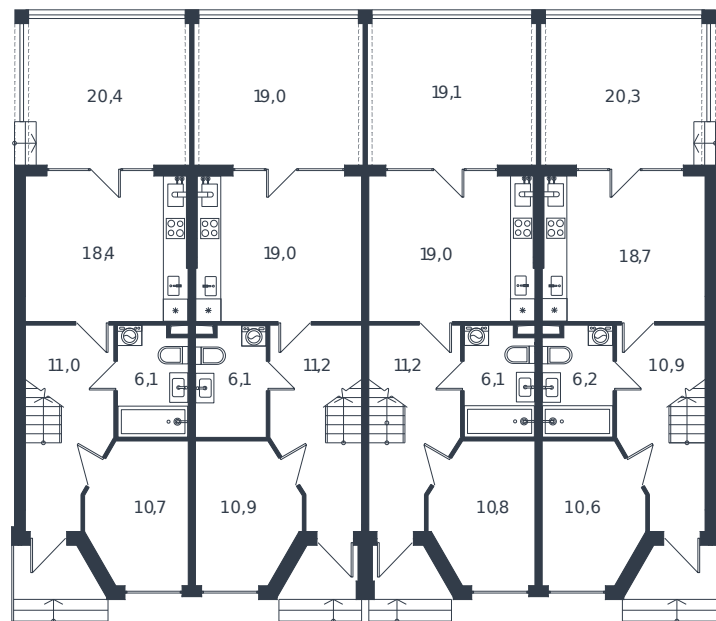

# Таунхаус № 217

1 этаж

2 этаж

Таунхаус 118.1 м<sup>2</sup>

15 942 739 ₪

Проект	Микрорайон «Новая Елизаветка»
Номер на этаже	217
Этаж	1 из 1
Корпус	Жилые дома блокированной застройки - 1 очередь
Секция	1
Заселение	2026 г.
Отделка	Готовая отделка