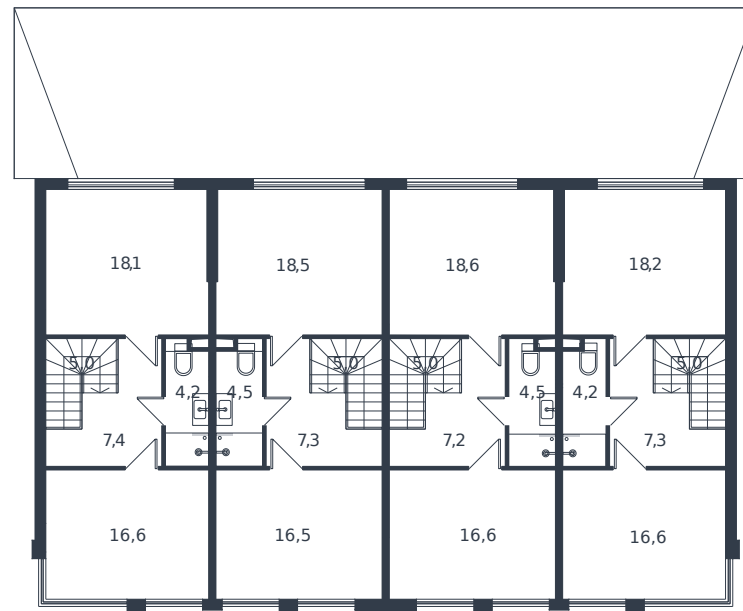

# Таунхаус № 217

1 этаж

2 этаж

Таунхаус 118.1 м<sup>2</sup>

15 942 739 ₪

Проект	Микрорайон «Новая Елизаветка»
Номер на этаже	217
Этаж	1 из 1
Корпус	Жилые дома блокированной застройки - 1 очередь
Секция	1
Заселение	2026 г.
Отделка	Готовая отделка