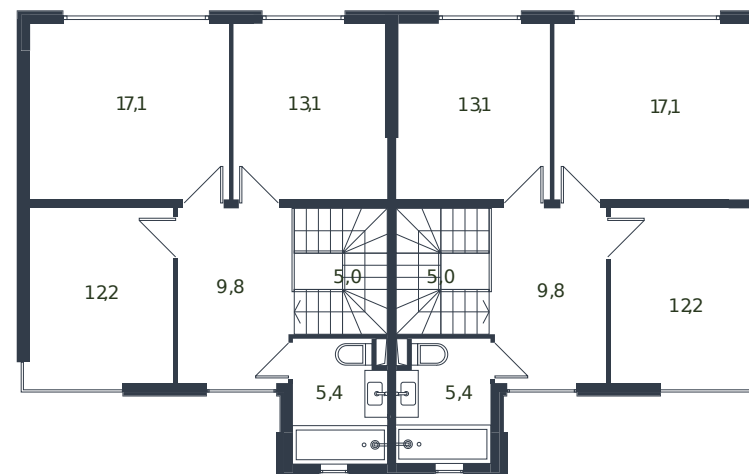

Таунхаус № 216

1 этаж

Таунхаус 135.6 м²

15 248 311 ₽

2 этаж

Проект	Микрорайон «Новая Елизаветка»
Номер на этаже	216
Этаж	1 из 1
Корпус	Жилые дома блокированной застройки - 1 очередь
Секция	1
Заселение	2026 г.
Отделка	Готовая отделка