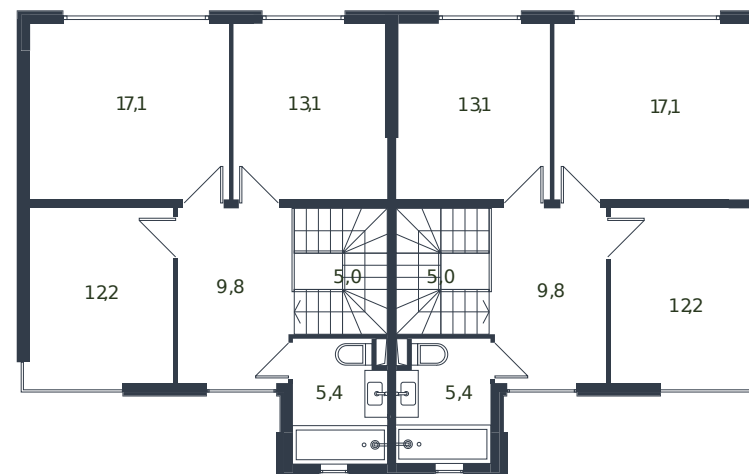

Таунхаус № 216

1 этаж

Таунхаус 135.6 м²

15 247 940 ₪

2 этаж

Проект	Микрорайон «Новая Елизаветка»
Номер на этаже	216
Этаж	1 из 1
Корпус	Жилые дома блокированной застройки - 1 очередь
Секция	1
Заселение	2026 г.
Отделка	Готовая отделка