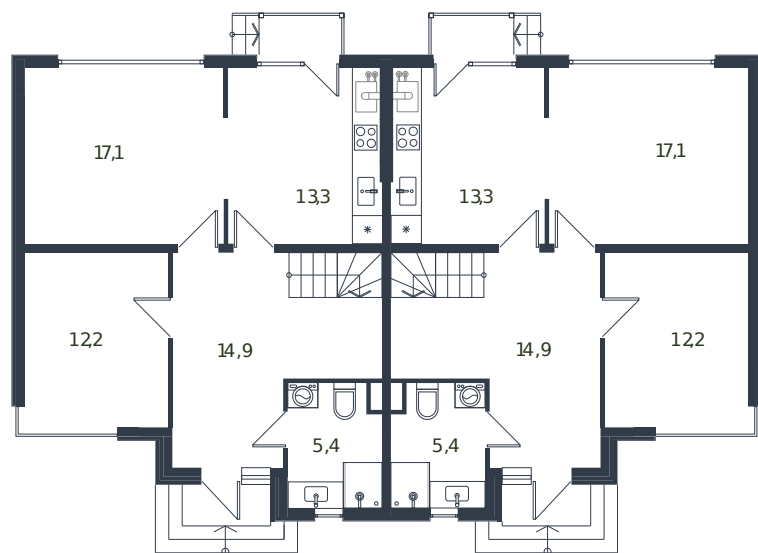

Таунхаус № 215

1 этаж

2 этаж

Таунхаус 135.6 м²

19 048 255 ₺

Проект	Микрорайон «Новая Елизаветка»
Номер на этаже	215
Этаж	1 из 1
Корпус	Жилые дома блокированной застройки - 1 очередь
Секция	1
Заселение	2026 г.
Отделка	Готовая отделка