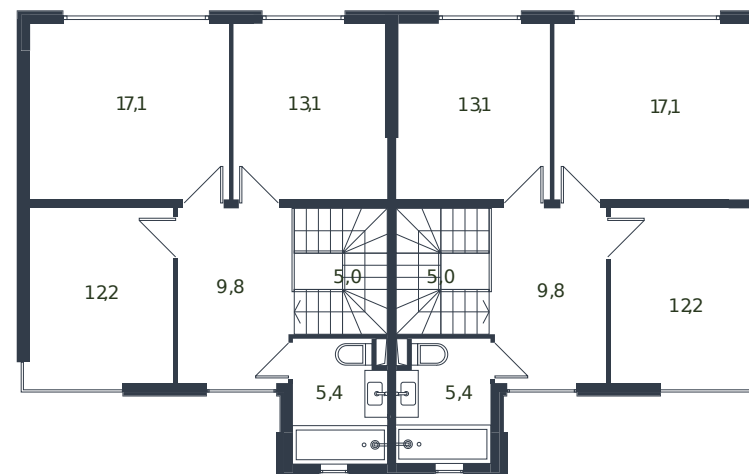

Таунхаус № 215

1 этаж

Таунхаус 135.6 м²

19 048 723 ₽

2 этаж

Проект	Микрорайон «Новая Елизаветка»
Номер на этаже	215
Этаж	1 из 1
Корпус	Жилые дома блокированной застройки - 1 очередь
Секция	1
Заселение	2026 г.
Отделка	Готовая отделка