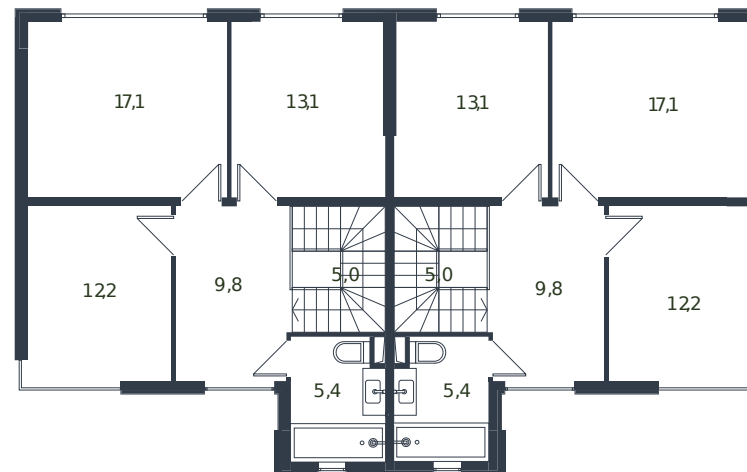

Таунхаус № 215

1 этаж

2 этаж

Таунхаус 135.6 м²

19 048 255 ₺

Проект	Микрорайон «Новая Елизаветка»
Номер на этаже	215
Этаж	1 из 1
Корпус	Жилые дома блокированной застройки - 1 очередь
Секция	1
Заселение	2026 г.
Отделка	Готовая отделка