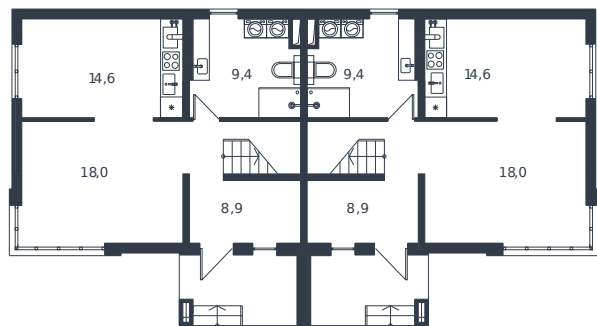

Таунхаус № 212

1 этаж

2 этаж

3 этаж

Таунхаус 178.8 м²

16 437 707 ₽

Проект	Микрорайон «Новая Елизаветка»
Номер на этаже	212
Этаж	1 из 1
Корпус	Жилые дома блокированной застройки - 1 очередь
Секция	1
Заселение	2026 г.
Отделка	Готовая отделка