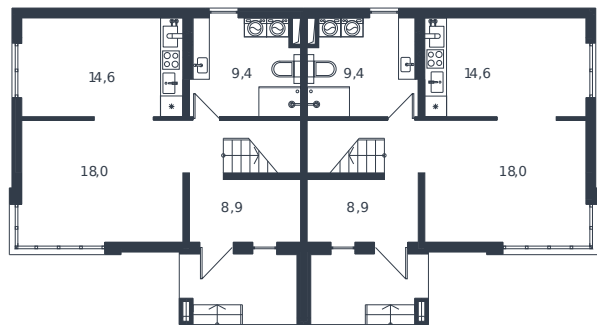

# Таунхаус № 212

1 этаж

2 этаж

3 этаж

Таунхаус 178.8 м²

16 437 707 ₽

Проект	Микрорайон «Новая Елизаветка»
Номер на этаже	212
Этаж	1 из 1
Корпус	Жилые дома блокированной застройки - 1 очередь
Секция	1
Заселение	2026 г.
Отделка	Готовая отделка