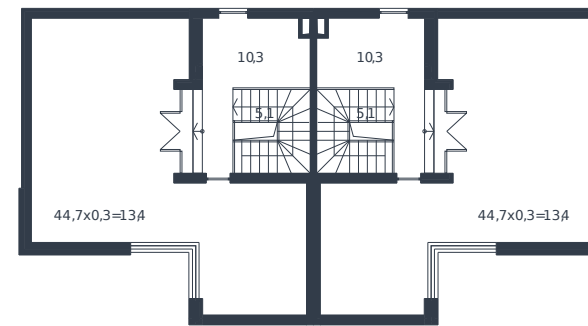

Таунхаус № 212

1 этаж

2 этаж

3 этаж

Таунхаус 178.8 м²

16 437 707 ₽

Проект	Микрорайон «Новая Елизаветка»
Номер на этаже	212
Этаж	1 из 1
Корпус	Жилые дома блокированной застройки - 1 очередь
Секция	1
Заселение	2026 г.
Отделка	Готовая отделка