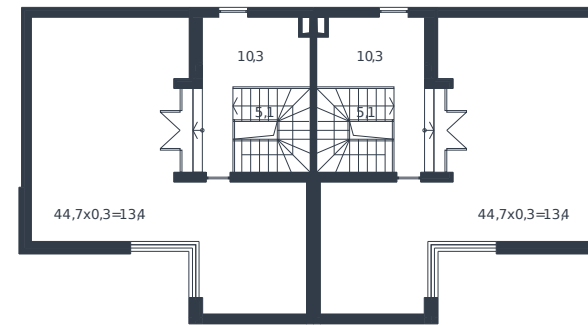

# Таунхаус № 212

1 этаж

2 этаж

3 этаж

Таунхаус 178.8 м²

16 437 707 ₽

Проект	Микрорайон «Новая Елизаветка»
Номер на этаже	212
Этаж	1 из 1
Корпус	Жилые дома блокированной застройки - 1 очередь
Секция	1
Заселение	2026 г.
Отделка	Готовая отделка