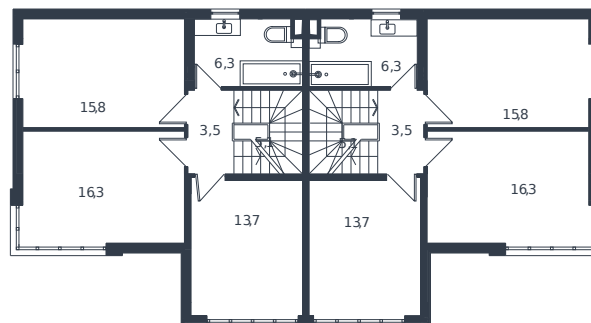

Таунхаус № 212

1 этаж

2 этаж

3 этаж

Таунхаус 178.8 м²

16 437 707 ₽

Проект	Микрорайон «Новая Елизаветка»
Номер на этаже	212
Этаж	1 из 1
Корпус	Жилые дома блокированной застройки - 1 очередь
Секция	1
Заселение	2026 г.
Отделка	Готовая отделка