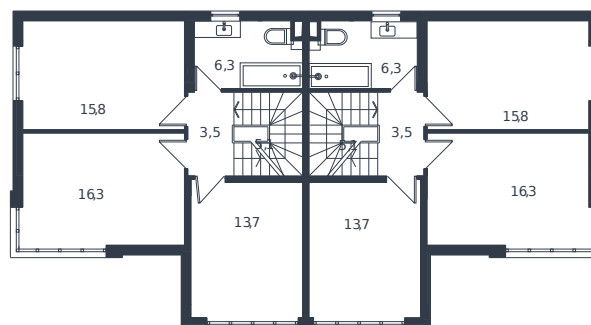

# Таунхаус № 212

1 этаж

2 этаж

3 этаж

Таунхаус 178.8 м²

16 437 707 ₽

Проект	Микрорайон «Новая Елизаветка»
Номер на этаже	212
Этаж	1 из 1
Корпус	Жилые дома блокированной застройки - 1 очередь
Секция	1
Заселение	2026 г.
Отделка	Готовая отделка