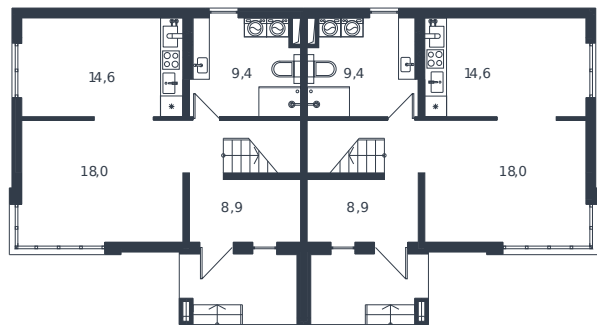

Таунхаус № 211

1 этаж

2 этаж

3 этаж

Таунхаус 178.8 м²

16 190 045 ₪

Проект	Микрорайон «Новая Елизаветка»
Номер на этаже	211
Этаж	1 из 1
Корпус	Жилые дома блокированной застройки - 1 очередь
Секция	1
Заселение	2026 г.
Отделка	Готовая отделка