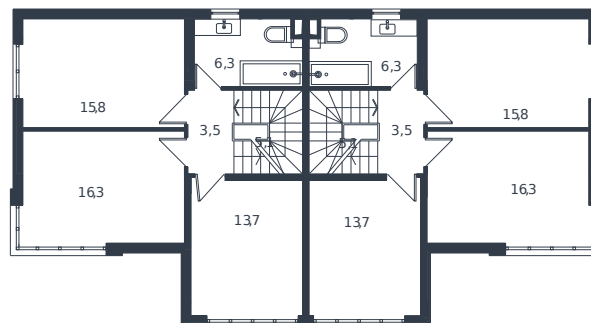

Таунхаус № 211

1 этаж

2 этаж

3 этаж

Таунхаус 178.8 м²

16 190 045 ₪

Проект	Микрорайон «Новая Елизаветка»
Номер на этаже	211
Этаж	1 из 1
Корпус	Жилые дома блокированной застройки - 1 очередь
Секция	1
Заселение	2026 г.
Отделка	Готовая отделка