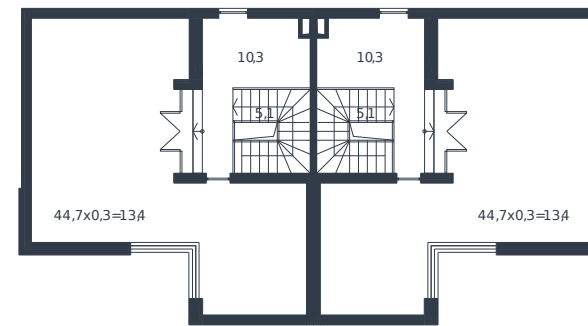

Таунхаус № 211

1 этаж

2 этаж

3 этаж

Таунхаус 178.8 м²

16 190 045 ₪

Проект	Микрорайон «Новая Елизаветка»
Номер на этаже	211
Этаж	1 из 1
Корпус	Жилые дома блокированной застройки - 1 очередь
Секция	1
Заселение	2026 г.
Отделка	Готовая отделка