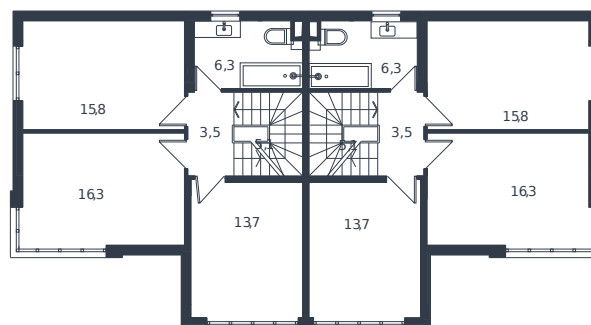

Таунхаус № 211

1 этаж

2 этаж

3 этаж

Таунхаус 178.8 м²

16 190 045 ₪

Проект	Микрорайон «Новая Елизаветка»
Номер на этаже	211
Этаж	1 из 1
Корпус	Жилые дома блокированной застройки - 1 очередь
Секция	1
Заселение	2026 г.
Отделка	Готовая отделка