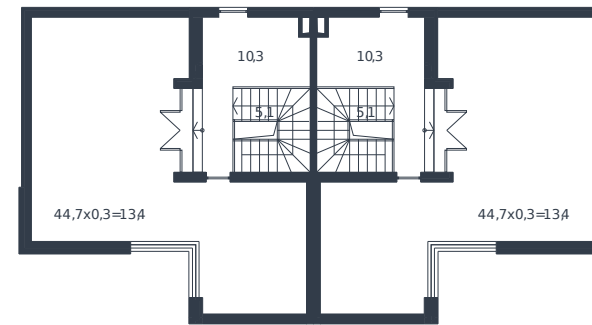

Таунхаус № 211

1 этаж

2 этаж

3 этаж

Таунхаус 178.8 м²

16 190 045 ₪

Проект	Микрорайон «Новая Елизаветка»
Номер на этаже	211
Этаж	1 из 1
Корпус	Жилые дома блокированной застройки - 1 очередь
Секция	1
Заселение	2026 г.
Отделка	Готовая отделка