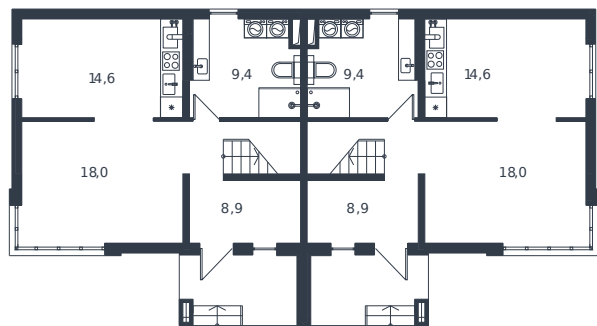

Таунхаус № 211

1 этаж

2 этаж

3 этаж

Таунхаус 178.8 м²

16 190 045 ₪

Проект	Микрорайон «Новая Елизаветка»
Номер на этаже	211
Этаж	1 из 1
Корпус	Жилые дома блокированной застройки - 1 очередь
Секция	1
Заселение	2026 г.
Отделка	Готовая отделка