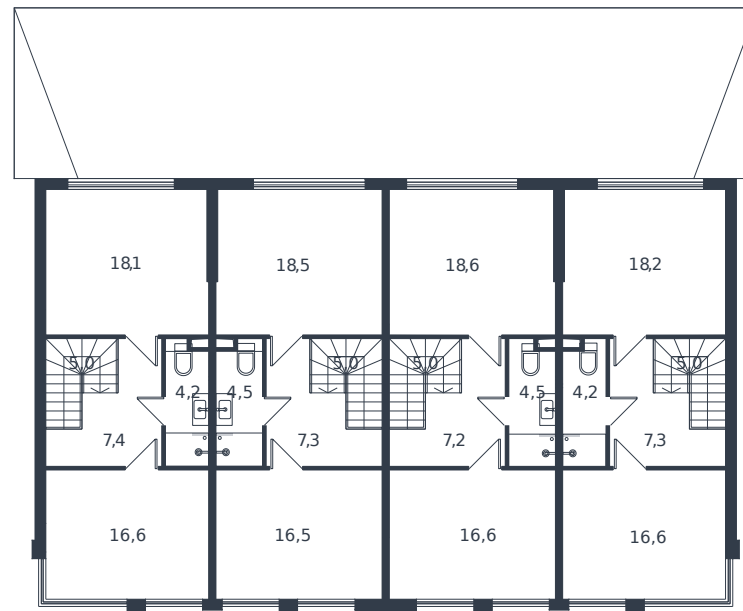

# Таунхаус № 208

1 этаж

2 этаж

Таунхаус 117.7 м<sup>2</sup>

11 885 000 ₪

Проект	Микрорайон «Новая Елизаветка»
Номер на этаже	208
Этаж	1 из 1
Корпус	Жилые дома блокированной застройки - 1 очередь
Секция	1
Заселение	2026 г.
Отделка	Готовая отделка