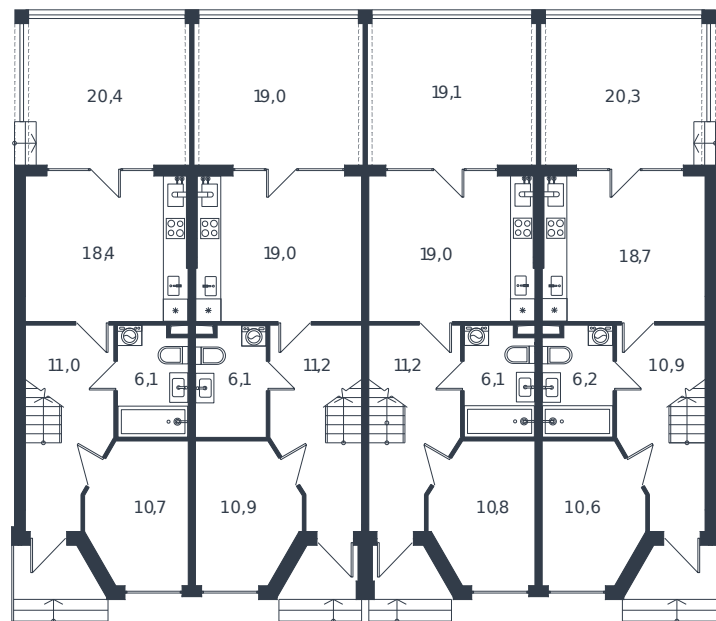

# Таунхаус № 208

1 этаж

2 этаж

Таунхаус 117.7 м<sup>2</sup>

11 885 000 ₪

Проект	Микрорайон «Новая Елизаветка»
Номер на этаже	208
Этаж	1 из 1
Корпус	Жилые дома блокированной застройки - 1 очередь
Секция	1
Заселение	2026 г.
Отделка	Готовая отделка