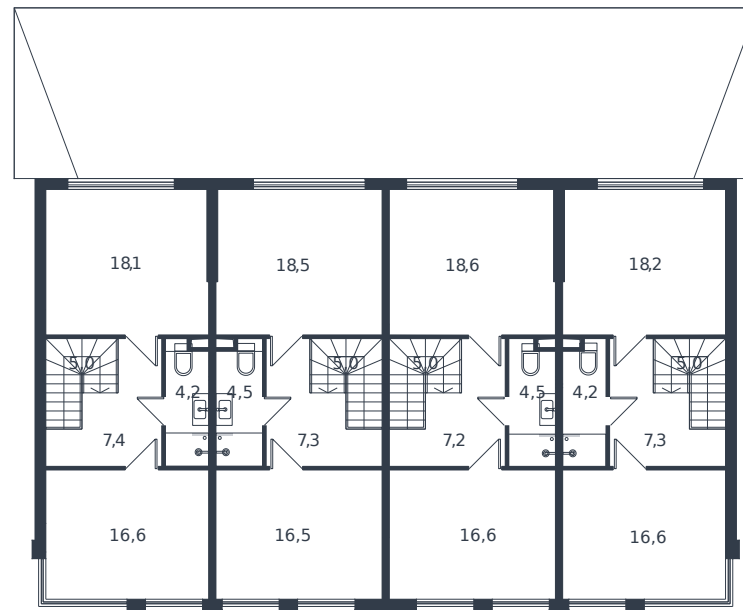

Таунхаус № 208

1 этаж

2 этаж

Таунхаус 117.7 м²

11 975 879 ₪

Проект	Микрорайон «Новая Елизаветка»
Номер на этаже	208
Этаж	1 из 1
Корпус	Жилые дома блокированной застройки - 1 очередь
Секция	1
Заселение	2026 г.
Отделка	Готовая отделка