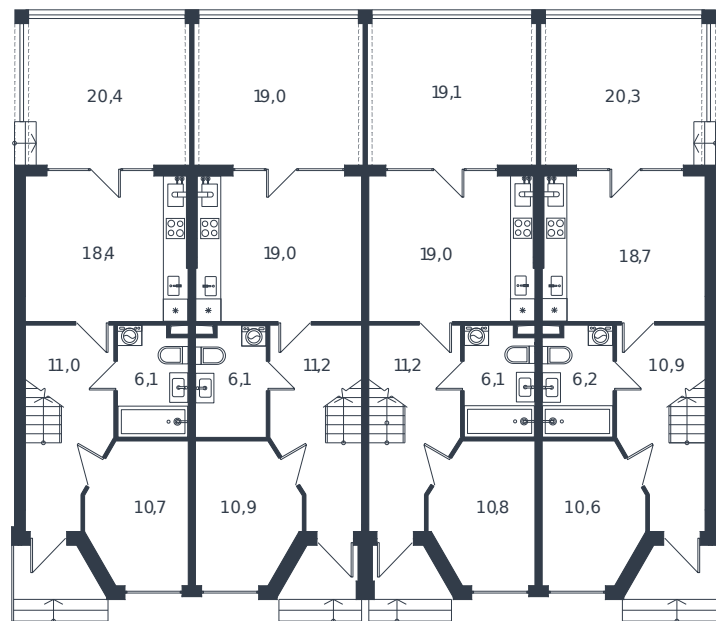

Таунхаус № 208

1 этаж

2 этаж

Таунхаус 117.7 м²

11 975 879 ₪

Проект	Микрорайон «Новая Елизаветка»
Номер на этаже	208
Этаж	1 из 1
Корпус	Жилые дома блокированной застройки - 1 очередь
Секция	1
Заселение	2026 г.
Отделка	Готовая отделка