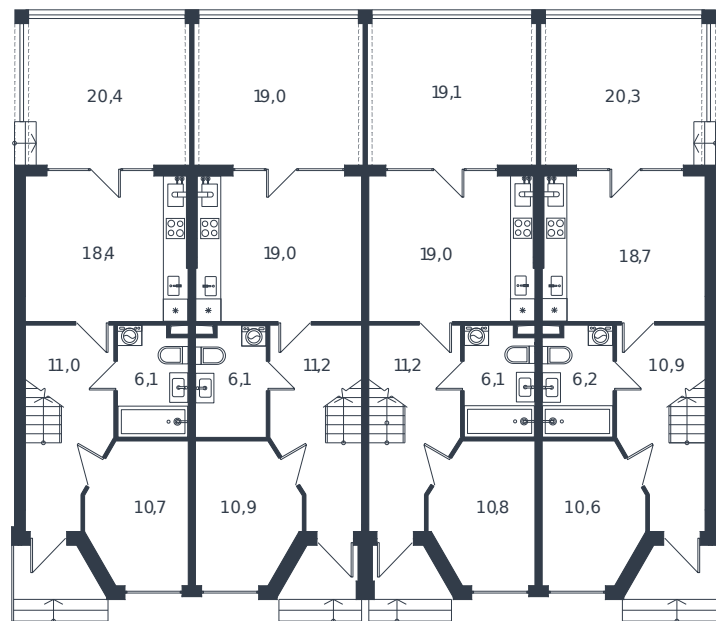

Таунхаус № 207

1 этаж

2 этаж

Таунхаус 118.1 м²

12 740 465 ₪

Проект	Микрорайон «Новая Елизаветка»
Номер на этаже	207
Этаж	1 из 1
Корпус	Жилые дома блокированной застройки - 1 очередь
Секция	1
Заселение	2026 г.
Отделка	Готовая отделка