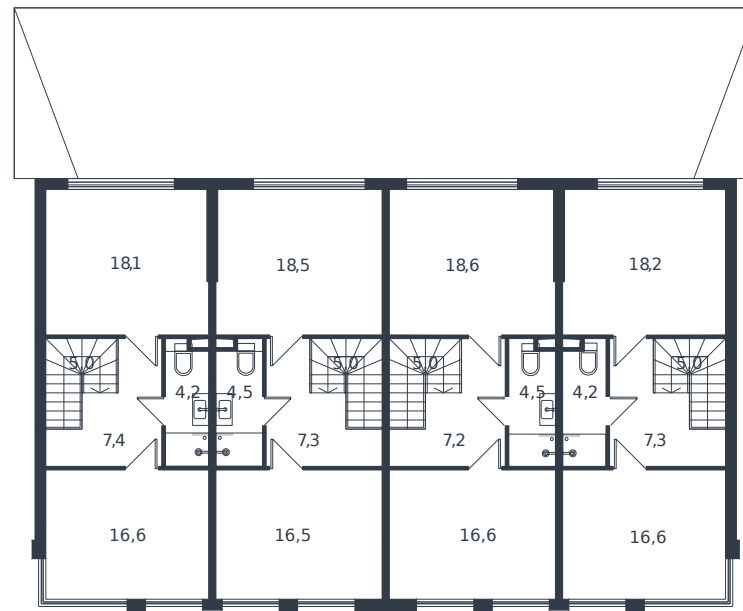

Таунхаус № 207

1 этаж

2 этаж

Таунхаус 118.1 м²

12 741 386 ₺

Проект	Микрорайон «Новая Елизаветка»
Номер на этаже	207
Этаж	1 из 1
Корпус	Жилые дома блокированной застройки - 1 очередь
Секция	1
Заселение	2026 г.
Отделка	Готовая отделка