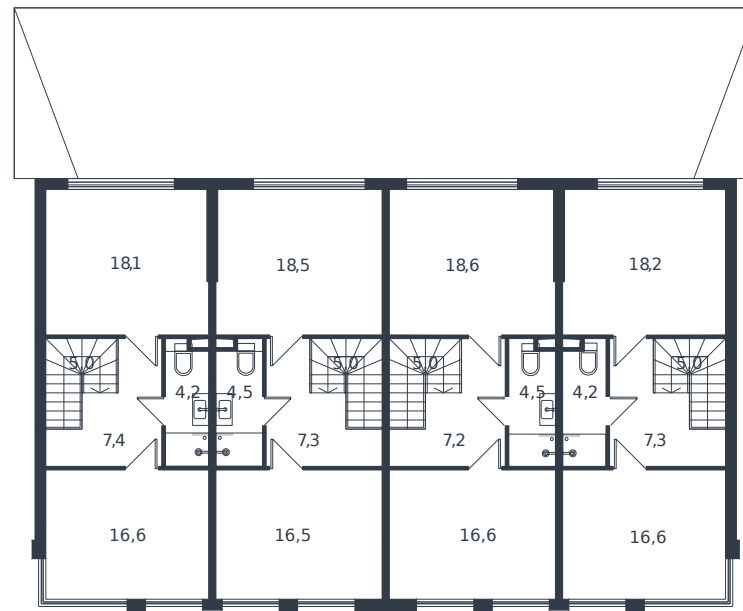

Таунхаус № 207

1 этаж

2 этаж

Таунхаус 118.1 м²

12 740 465 ₪

Проект	Микрорайон «Новая Елизаветка»
Номер на этаже	207
Этаж	1 из 1
Корпус	Жилые дома блокированной застройки - 1 очередь
Секция	1
Заселение	2026 г.
Отделка	Готовая отделка