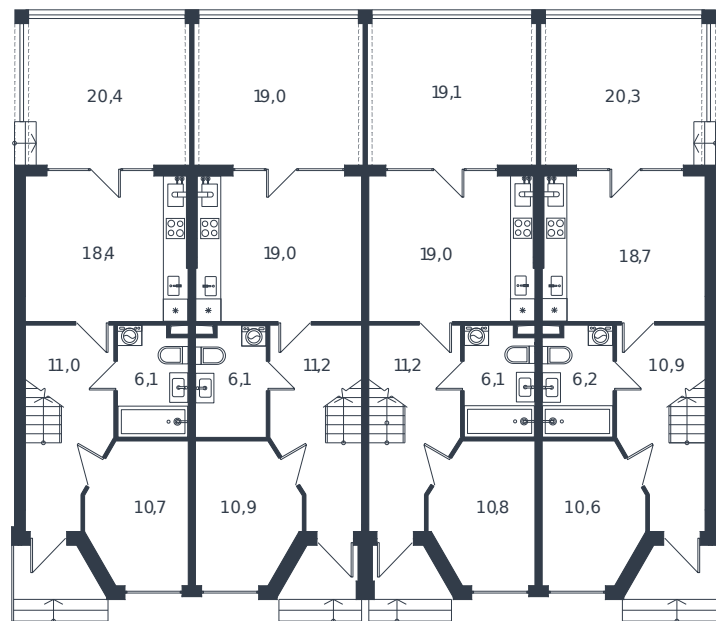

Таунхаус № 207

1 этаж

2 этаж

Таунхаус 118.1 м²

12 741 386 ₺

Проект	Микрорайон «Новая Елизаветка»
Номер на этаже	207
Этаж	1 из 1
Корпус	Жилые дома блокированной застройки - 1 очередь
Секция	1
Заселение	2026 г.
Отделка	Готовая отделка