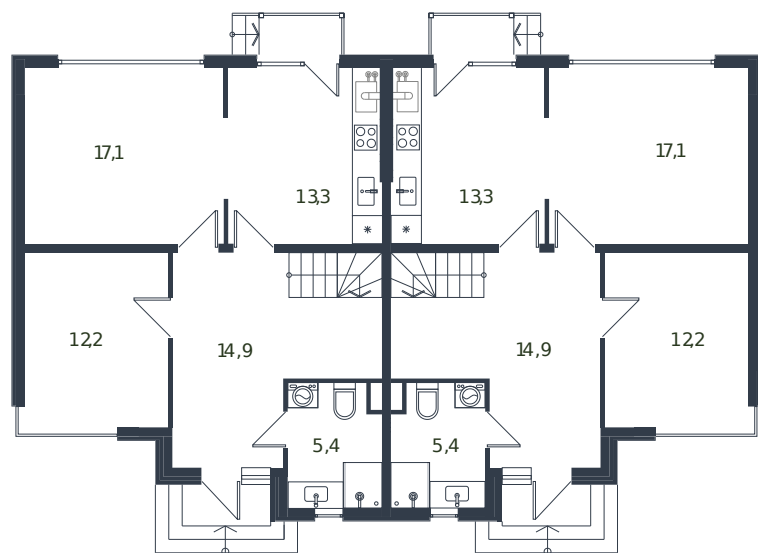

Таунхаус № 206

1 этаж

2 этаж

Таунхаус 135.6 м²

15 126 884 ₺

Проект	Микрорайон «Новая Елизаветка»
Номер на этаже	206
Этаж	1 из 1
Корпус	Жилые дома блокированной застройки - 1 очередь
Секция	1
Заселение	2026 г.
Отделка	Готовая отделка