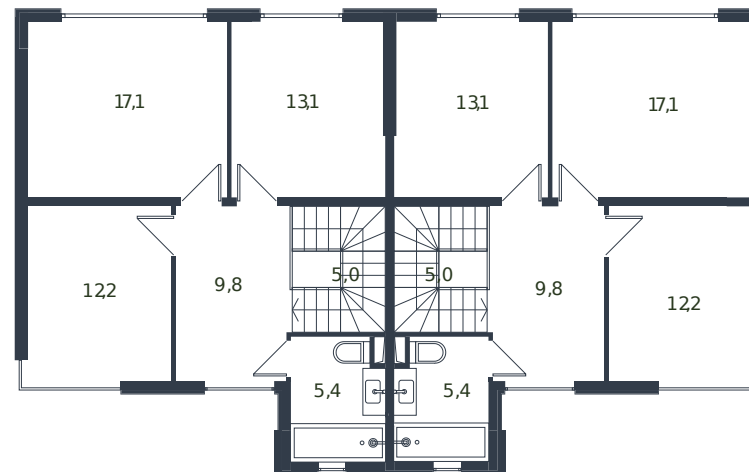

Таунхаус № 206

1 этаж

2 этаж

Таунхаус 135.6 м²

15 126 884 ₺

Проект	Микрорайон «Новая Елизаветка»
Номер на этаже	206
Этаж	1 из 1
Корпус	Жилые дома блокированной застройки - 1 очередь
Секция	1
Заселение	2026 г.
Отделка	Готовая отделка