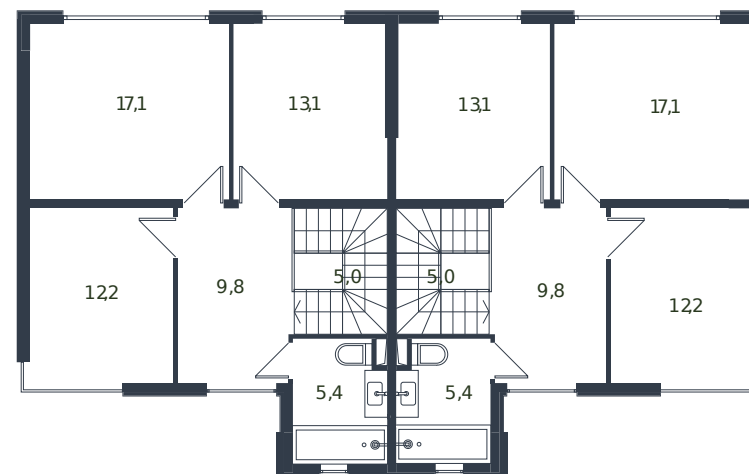

Таунхаус № 206

1 этаж

2 этаж

Таунхаус 135.6 м²

15 127 655 ₺

Проект	Микрорайон «Новая Елизаветка»
Номер на этаже	206
Этаж	1 из 1
Корпус	Жилые дома блокированной застройки - 1 очередь
Секция	1
Заселение	2026 г.
Отделка	Готовая отделка