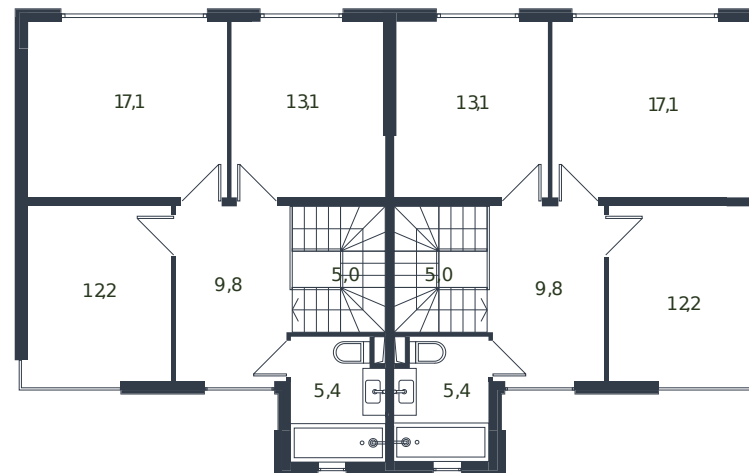

# Таунхаус № 205

1 этаж

Таунхаус 135.6 м<sup>2</sup>

19 820 190 ₺

2 этаж

Проект	Микрорайон «Новая Елизаветка»
Номер на этаже	205
Этаж	1 из 1
Корпус	Жилые дома блокированной застройки - 1 очередь
Секция	1
Заселение	2026 г.
Отделка	Готовая отделка