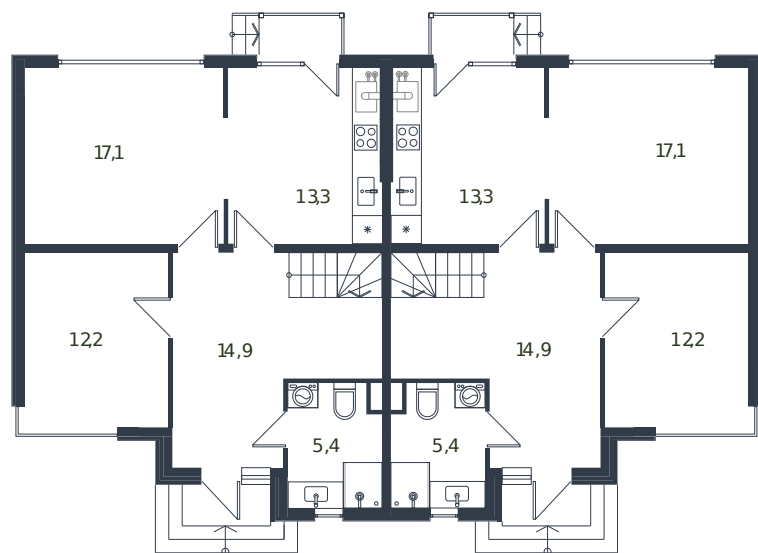

# Таунхаус № 205

1 этаж

Таунхаус 135.6 м<sup>2</sup>

19 820 190 ₺

2 этаж

Проект	Микрорайон «Новая Елизаветка»
Номер на этаже	205
Этаж	1 из 1
Корпус	Жилые дома блокированной застройки - 1 очередь
Секция	1
Заселение	2026 г.
Отделка	Готовая отделка