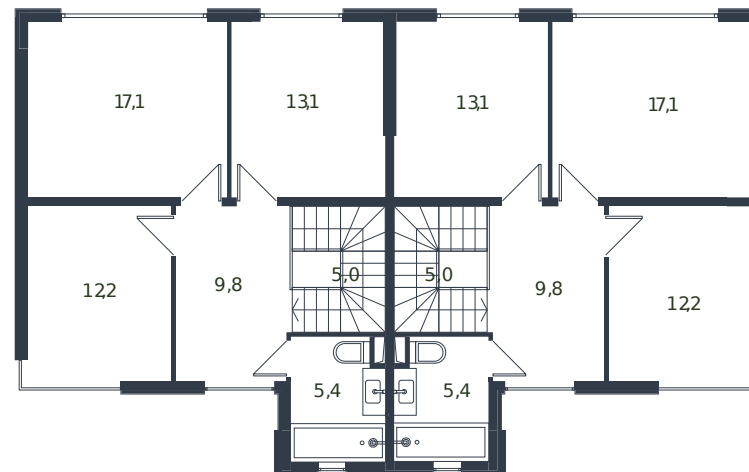

Таунхаус № 205

1 этаж

2 этаж

Таунхаус 135.6 м²

19 820 100 ₺

Проект	Микрорайон «Новая Елизаветка»
Номер на этаже	205
Этаж	1 из 1
Корпус	Жилые дома блокированной застройки - 1 очередь
Секция	1
Заселение	2026 г.
Отделка	Готовая отделка