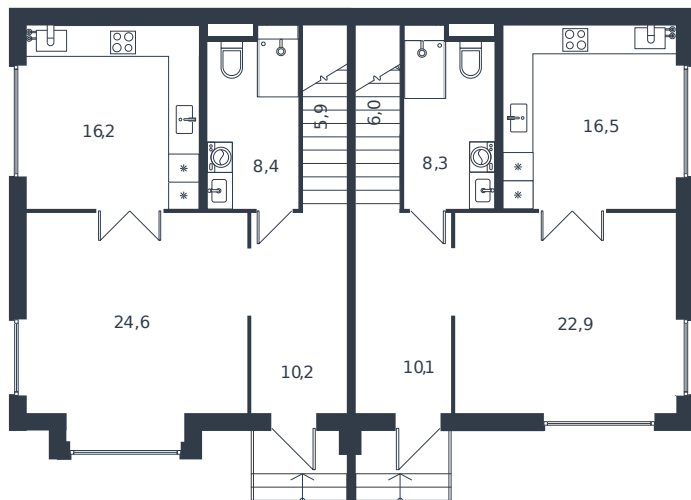

# Таунхаус № 204

1 этаж

2 этаж

Таунхаус 119.8 м<sup>2</sup>

14 049 791 ₪

Проект	Микрорайон «Новая Елизаветка»
Номер на этаже	204
Этаж	1 из 1
Корпус	Жилые дома блокированной застройки - 1 очередь
Секция	1
Заселение	2026 г.
Отделка	Готовая отделка