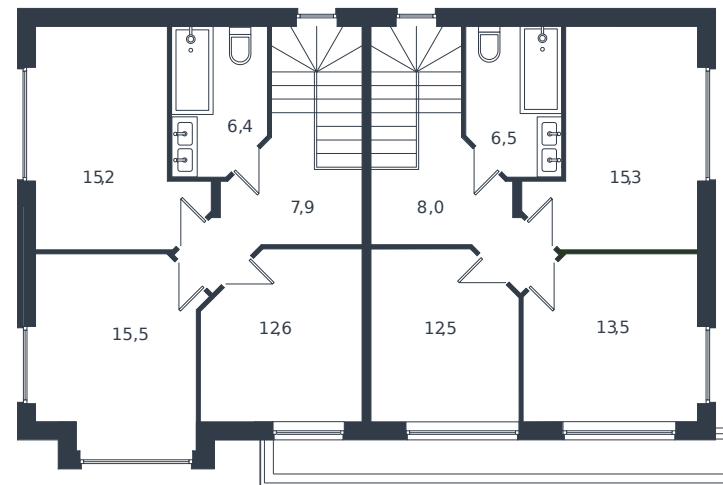

# Таунхаус № 204

1 этаж

Таунхаус 119.8 м<sup>2</sup>

14 050 114 ₺

2 этаж

Проект	Микрорайон «Новая Елизаветка»
Номер на этаже	204
Этаж	1 из 1
Корпус	Жилые дома блокированной застройки - 1 очередь
Секция	1
Заселение	2026 г.
Отделка	Готовая отделка