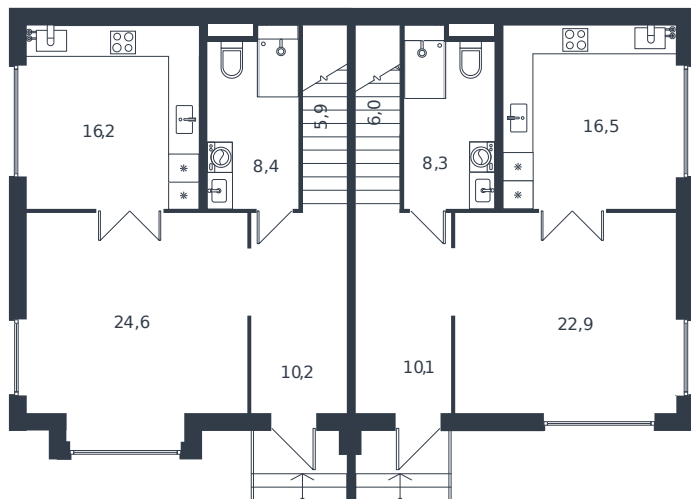

# Таунхаус № 203

1 этаж

Таунхаус 122.8 м<sup>2</sup>

14 743 120 ₺

2 этаж

Проект	Микрорайон «Новая Елизаветка»
Номер на этаже	203
Этаж	1 из 1
Корпус	Жилые дома блокированной застройки - 1 очередь
Секция	1
Заселение	2026 г.
Отделка	Готовая отделка