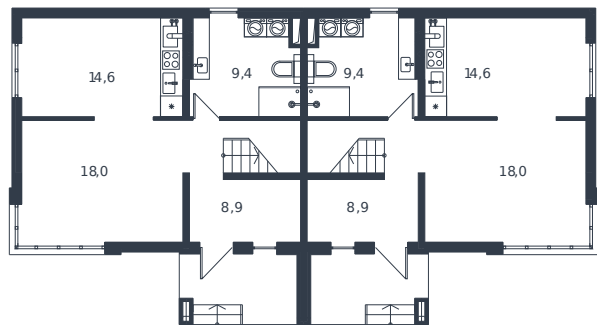

Таунхаус № 202

1 этаж

2 этаж

3 этаж

Таунхаус 178.8 м²

17 044 045 ₺

Проект	Микрорайон «Новая Елизаветка»
Номер на этаже	202
Этаж	1 из 1
Корпус	Жилые дома блокированной застройки - 1 очередь
Секция	1
Заселение	2026 г.
Отделка	Готовая отделка