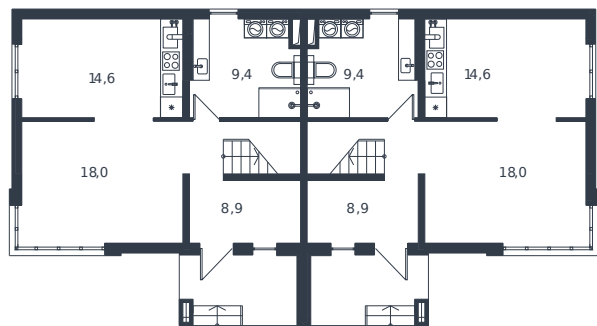

Таунхаус № 202

1 этаж

2 этаж

3 этаж

Таунхаус 178.8 м²

17 043 946 ₪

Проект	Микрорайон «Новая Елизаветка»
Номер на этаже	202
Этаж	1 из 1
Корпус	Жилые дома блокированной застройки - 1 очередь
Секция	1
Заселение	2026 г.
Отделка	Готовая отделка