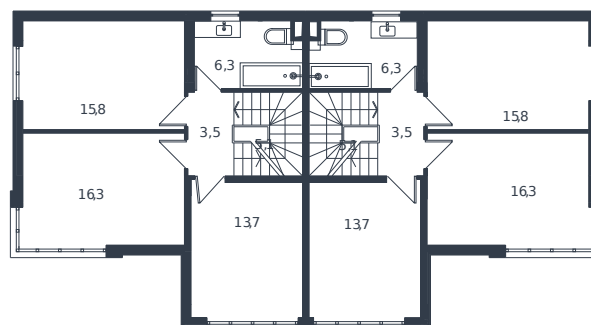

Таунхаус № 202

1 этаж

2 этаж

3 этаж

Таунхаус 178.8 м²

17 044 045 ₺

Проект	Микрорайон «Новая Елизаветка»
Номер на этаже	202
Этаж	1 из 1
Корпус	Жилые дома блокированной застройки - 1 очередь
Секция	1
Заселение	2026 г.
Отделка	Готовая отделка