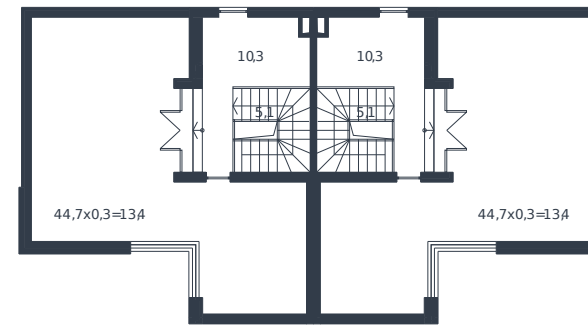

Таунхаус № 202

1 этаж

2 этаж

3 этаж

Таунхаус 178.8 м²

17 044 045 ₺

Проект	Микрорайон «Новая Елизаветка»
Номер на этаже	202
Этаж	1 из 1
Корпус	Жилые дома блокированной застройки - 1 очередь
Секция	1
Заселение	2026 г.
Отделка	Готовая отделка