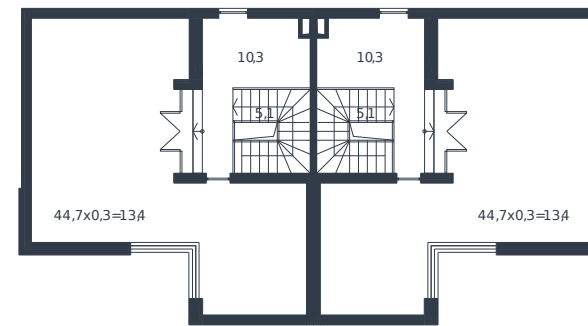

Таунхаус № 202

1 этаж

2 этаж

3 этаж

Таунхаус 178.8 м²

17 043 946 ₪

Проект	Микрорайон «Новая Елизаветка»
Номер на этаже	202
Этаж	1 из 1
Корпус	Жилые дома блокированной застройки - 1 очередь
Секция	1
Заселение	2026 г.
Отделка	Готовая отделка