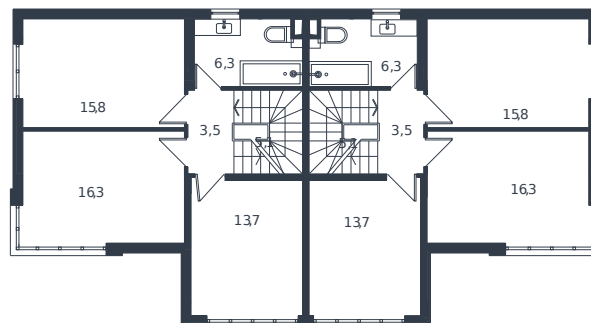

Таунхаус № 202

1 этаж

2 этаж

3 этаж

Таунхаус 178.8 м²

17 043 946 ₪

Проект	Микрорайон «Новая Елизаветка»
Номер на этаже	202
Этаж	1 из 1
Корпус	Жилые дома блокированной застройки - 1 очередь
Секция	1
Заселение	2026 г.
Отделка	Готовая отделка