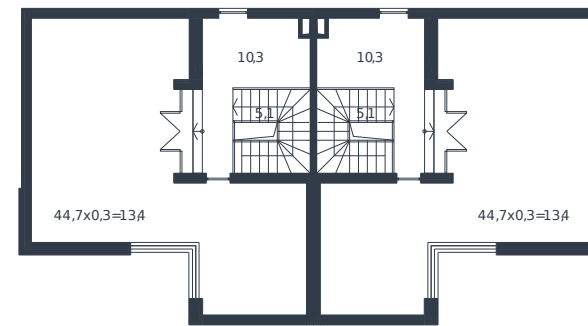

Таунхаус № 201

1 этаж

2 этаж

3 этаж

Таунхаус 178.8 м²

20 739 276 ₺

Проект	Микрорайон «Новая Елизаветка»
Номер на этаже	201
Этаж	1 из 1
Корпус	Жилые дома блокированной застройки - 1 очередь
Секция	1
Заселение	2026 г.
Отделка	Готовая отделка