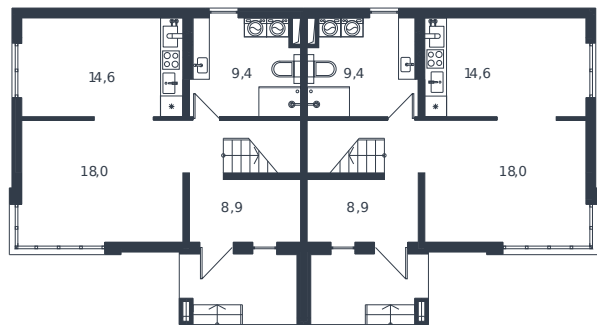

Таунхаус № 201

1 этаж

2 этаж

3 этаж

Таунхаус 178.8 м²

20 739 775 ₪

Проект	Микрорайон «Новая Елизаветка»
Номер на этаже	201
Этаж	1 из 1
Корпус	Жилые дома блокированной застройки - 1 очередь
Секция	1
Заселение	2026 г.
Отделка	Готовая отделка