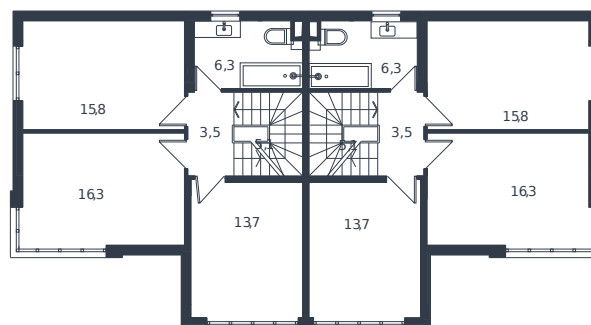

Таунхаус № 201

1 этаж

2 этаж

3 этаж

Таунхаус 178.8 м²

20 739 775 ₪

Проект	Микрорайон «Новая Елизаветка»
Номер на этаже	201
Этаж	1 из 1
Корпус	Жилые дома блокированной застройки - 1 очередь
Секция	1
Заселение	2026 г.
Отделка	Готовая отделка