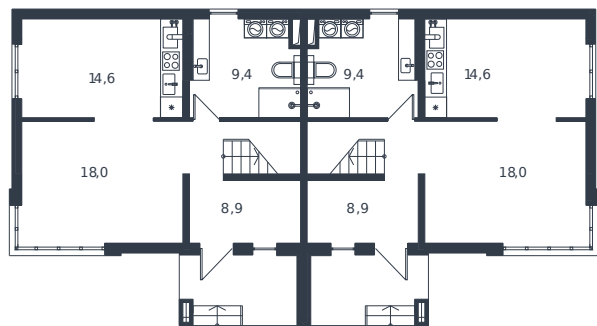

Таунхаус № 201

1 этаж

2 этаж

3 этаж

Таунхаус 178.8 м²

20 739 276 ₺

Проект	Микрорайон «Новая Елизаветка»
Номер на этаже	201
Этаж	1 из 1
Корпус	Жилые дома блокированной застройки - 1 очередь
Секция	1
Заселение	2026 г.
Отделка	Готовая отделка