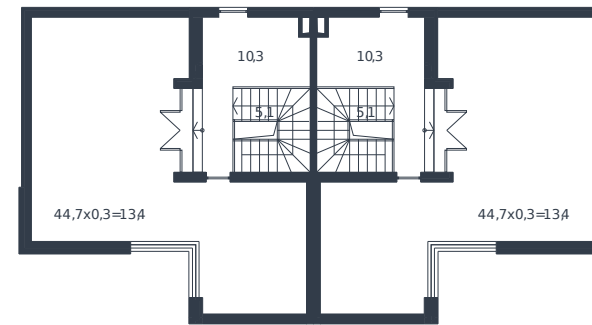

Таунхаус № 201

1 этаж

2 этаж

3 этаж

Таунхаус 178.8 м²

20 739 775 ₪

Проект	Микрорайон «Новая Елизаветка»
Номер на этаже	201
Этаж	1 из 1
Корпус	Жилые дома блокированной застройки - 1 очередь
Секция	1
Заселение	2026 г.
Отделка	Готовая отделка