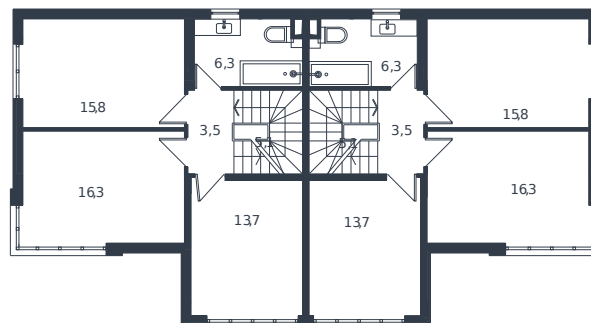

Таунхаус № 201

1 этаж

2 этаж

3 этаж

Таунхаус 178.8 м²

20 739 276 ₺

Проект	Микрорайон «Новая Елизаветка»
Номер на этаже	201
Этаж	1 из 1
Корпус	Жилые дома блокированной застройки - 1 очередь
Секция	1
Заселение	2026 г.
Отделка	Готовая отделка