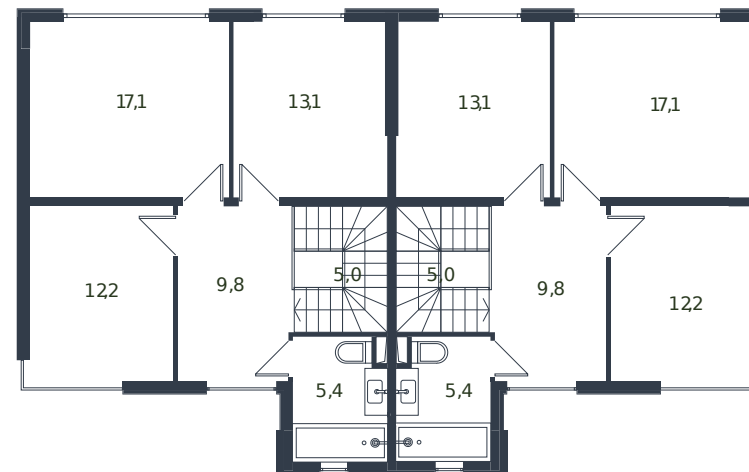

Таунхаус № 200

1 этаж

2 этаж

Таунхаус 135.6 м²

15 298 772 ₺

Проект	Микрорайон «Новая Елизаветка»
Номер на этаже	200
Этаж	1 из 1
Корпус	Жилые дома блокированной застройки - 1 очередь
Секция	1
Заселение	2026 г.
Отделка	Готовая отделка