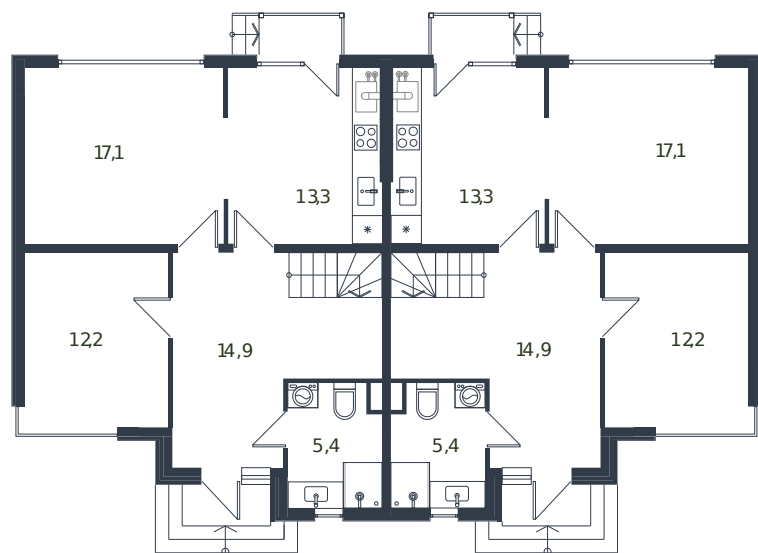

# Таунхаус № 199

1 этаж

Таунхаус 135.6 м<sup>2</sup>

15 166 814 ₺

2 этаж

Проект	Микрорайон «Новая Елизаветка»
Номер на этаже	199
Этаж	1 из 1
Корпус	Жилые дома блокированной застройки - 1 очередь
Секция	1
Заселение	2026 г.
Отделка	Готовая отделка