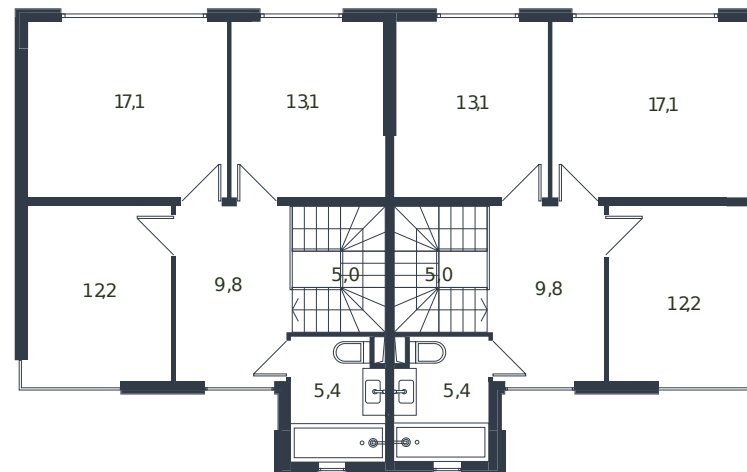

# Таунхаус № 199

1 этаж

Таунхаус 135.6 м<sup>2</sup>

15 166 814 ₺

2 этаж

Проект	Микрорайон «Новая Елизаветка»
Номер на этаже	199
Этаж	1 из 1
Корпус	Жилые дома блокированной застройки - 1 очередь
Секция	1
Заселение	2026 г.
Отделка	Готовая отделка