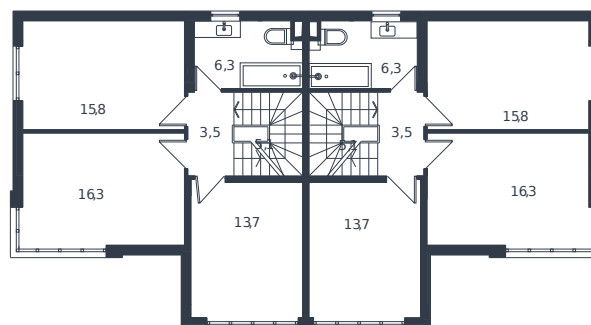

Таунхаус № 195

1 этаж

2 этаж

3 этаж

Таунхаус 178.8 м²

16 231 292 ₪

Проект
Номер на этаже
Этаж
Корпус
Секция
Заселение
Отделка

Микрорайон «Новая Елизаветка»
195
1 из 1
Жилые дома блокированной застройки - 1 очередь
1
2026 г.
Готовая отделка