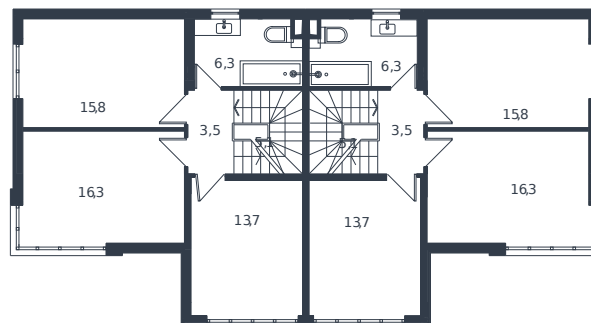

Таунхаус № 195

1 этаж

2 этаж

3 этаж

Таунхаус 178.8 м²

16 231 292 ₪

Проект	Микрорайон «Новая Елизаветка»
Номер на этаже	195
Этаж	1 из 1
Корпус	Жилые дома блокированной застройки - 1 очередь
Секция	1
Заселение	2026 г.
Отделка	Готовая отделка