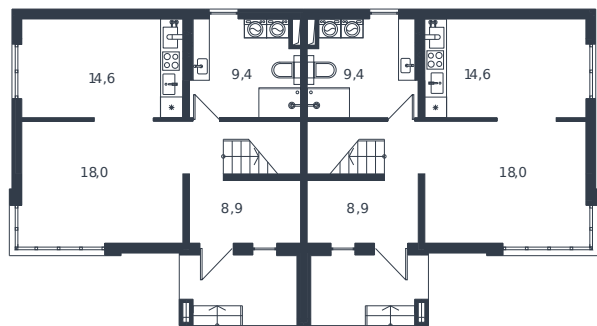

Таунхаус № 195

1 этаж

2 этаж

3 этаж

Таунхаус 178.8 м²

16 231 292 ₪

Проект	Микрорайон «Новая Елизаветка»
Номер на этаже	195
Этаж	1 из 1
Корпус	Жилые дома блокированной застройки - 1 очередь
Секция	1
Заселение	2026 г.
Отделка	Готовая отделка