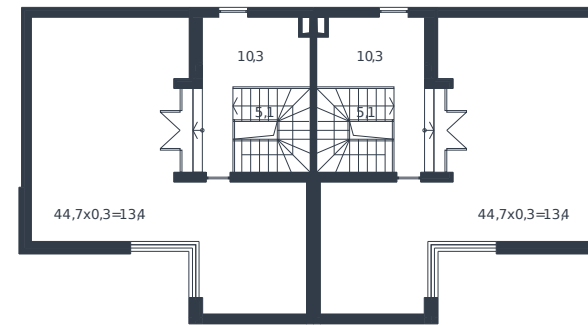

Таунхаус № 195

1 этаж

2 этаж

3 этаж

Таунхаус 178.8 м²

16 231 292 ₪

Проект
Номер на этаже
Этаж
Корпус
Секция
Заселение
Отделка

Микрорайон «Новая Елизаветка»
195
1 из 1
Жилые дома блокированной застройки - 1 очередь
1
2026 г.
Готовая отделка