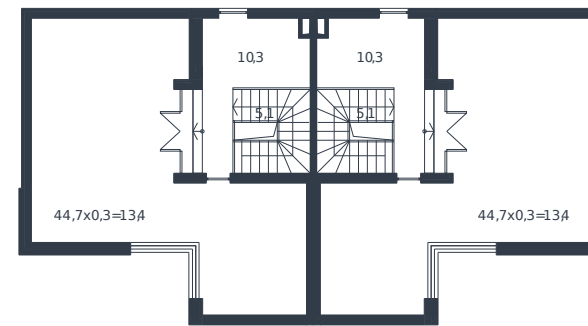

Таунхаус № 195

1 этаж

2 этаж

3 этаж

Таунхаус 178.8 м²

16 231 292 ₪

Проект	Микрорайон «Новая Елизаветка»
Номер на этаже	195
Этаж	1 из 1
Корпус	Жилые дома блокированной застройки - 1 очередь
Секция	1
Заселение	2026 г.
Отделка	Готовая отделка