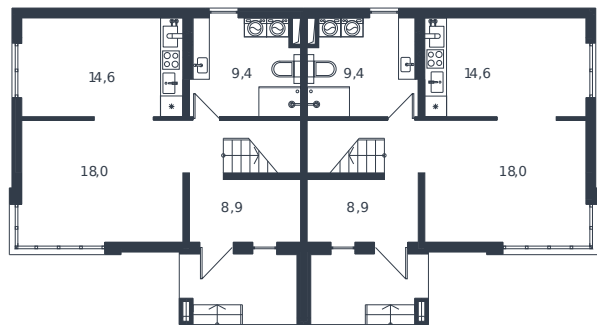

Таунхаус № 195

1 этаж

2 этаж

3 этаж

Таунхаус 178.8 м²

16 231 292 ₪

Проект
Номер на этаже
Этаж
Корпус
Секция
Заселение
Отделка

Микрорайон «Новая Елизаветка»
195
1 из 1
Жилые дома блокированной застройки - 1 очередь
1
2026 г.
Готовая отделка