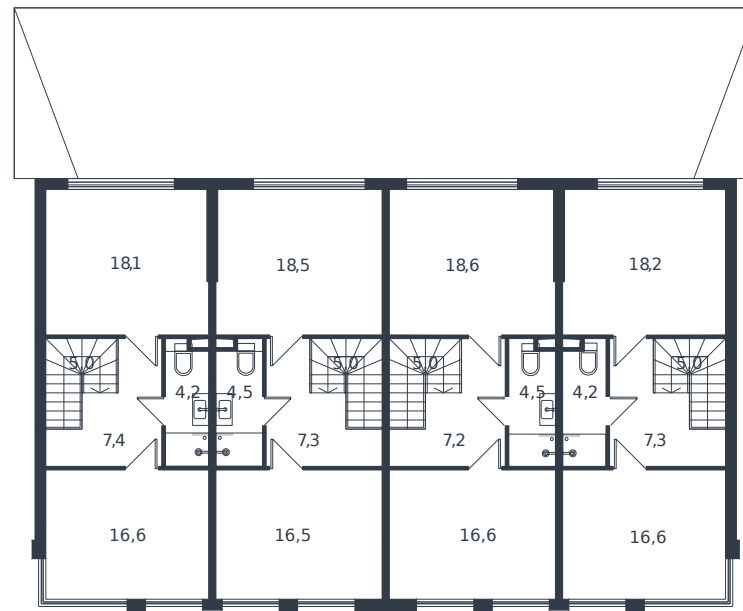

Таунхаус № 193

1 этаж

2 этаж

Таунхаус 117.7 м²

11 885 255 ₪

Проект	Микрорайон «Новая Елизаветка»
Номер на этаже	193
Этаж	1 из 1
Корпус	Жилые дома блокированной застройки - 1 очередь
Секция	1
Заселение	2026 г.
Отделка	Готовая отделка