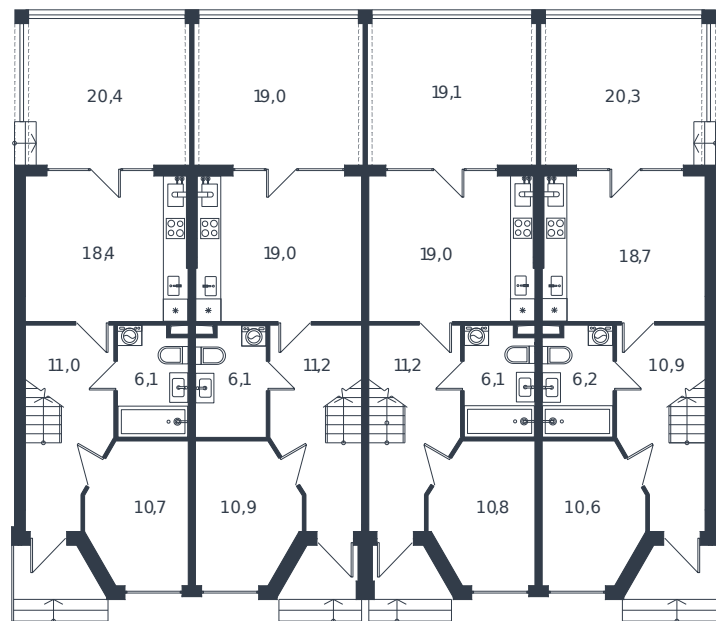

Таунхаус № 193

1 этаж

2 этаж

Таунхаус 117.7 м²

11 885 255 ₪

Проект	Микрорайон «Новая Елизаветка»
Номер на этаже	193
Этаж	1 из 1
Корпус	Жилые дома блокированной застройки - 1 очередь
Секция	1
Заселение	2026 г.
Отделка	Готовая отделка