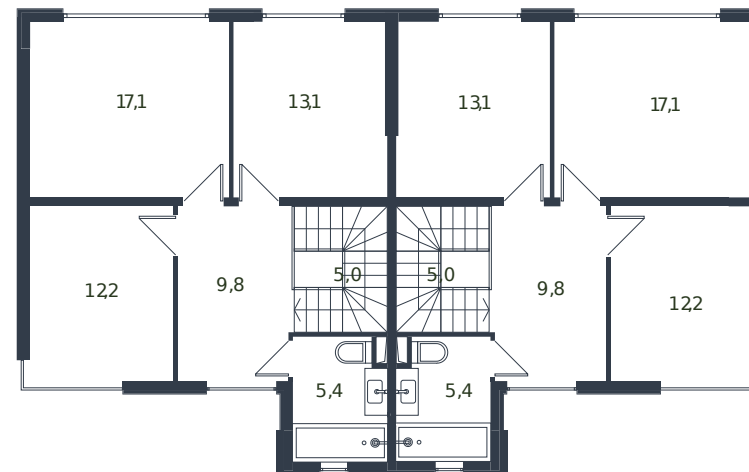

Таунхаус № 189

1 этаж

2 этаж

Таунхаус 135.6 м²

15 511 763 ₽

Проект	Микрорайон «Новая Елизаветка»
Номер на этаже	189
Этаж	1 из 1
Корпус	Жилые дома блокированной застройки - 1 очередь
Секция	1
Заселение	2026 г.
Отделка	Готовая отделка