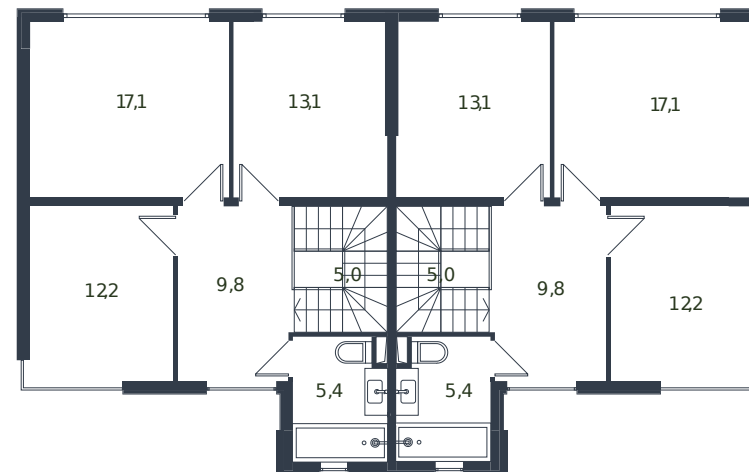

Таунхаус № 189

1 этаж

2 этаж

Таунхаус 135.6 м²

15 509 139 ₺

Проект	Микрорайон «Новая Елизаветка»
Номер на этаже	189
Этаж	1 из 1
Корпус	Жилые дома блокированной застройки - 1 очередь
Секция	1
Заселение	2026 г.
Отделка	Готовая отделка